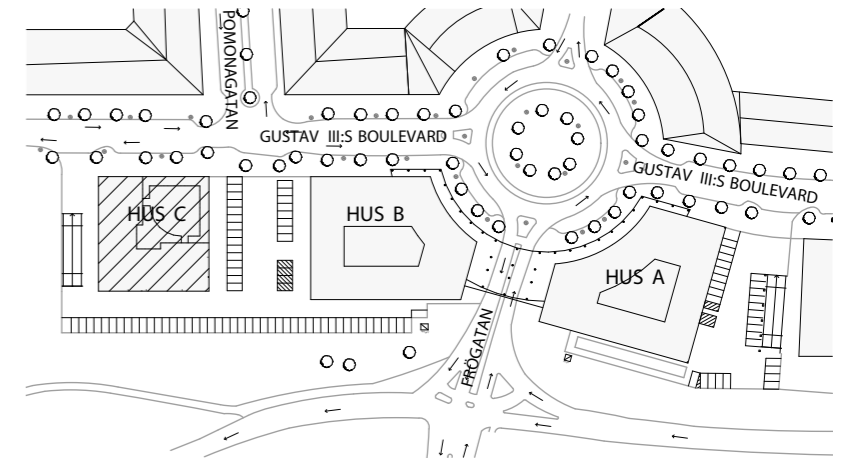

RUMSFUNKTION	ANTAL
ALLMÄN YTA	
ARBETSPLATSER , LANDSKAP SKRIVBORD : 1640x820mm	76 st
SPONTANMÖTE	
MINDRE MÖTE / SAMTALSRUM	
SAMTAL 1-3 pers	6 st
MÖTE 4-6 pers	10 st
MÖTE 8 pers	2 st
STÖRRE MÖTESRUM	
MÖTE 12 pers	2 st
SKRIV / KOP	1 st
WC, DUSCH OCH STÄD	
WC	5 st
RWC/D	1 st
STÄD	1 st
FRD / TEKNIK	
FRD	2 st
SERVERRUM	1 st
PENTRY / PAUS	1 st

PLAN 7

ORIENTERINGSFIGUR

SKALA 1:2500