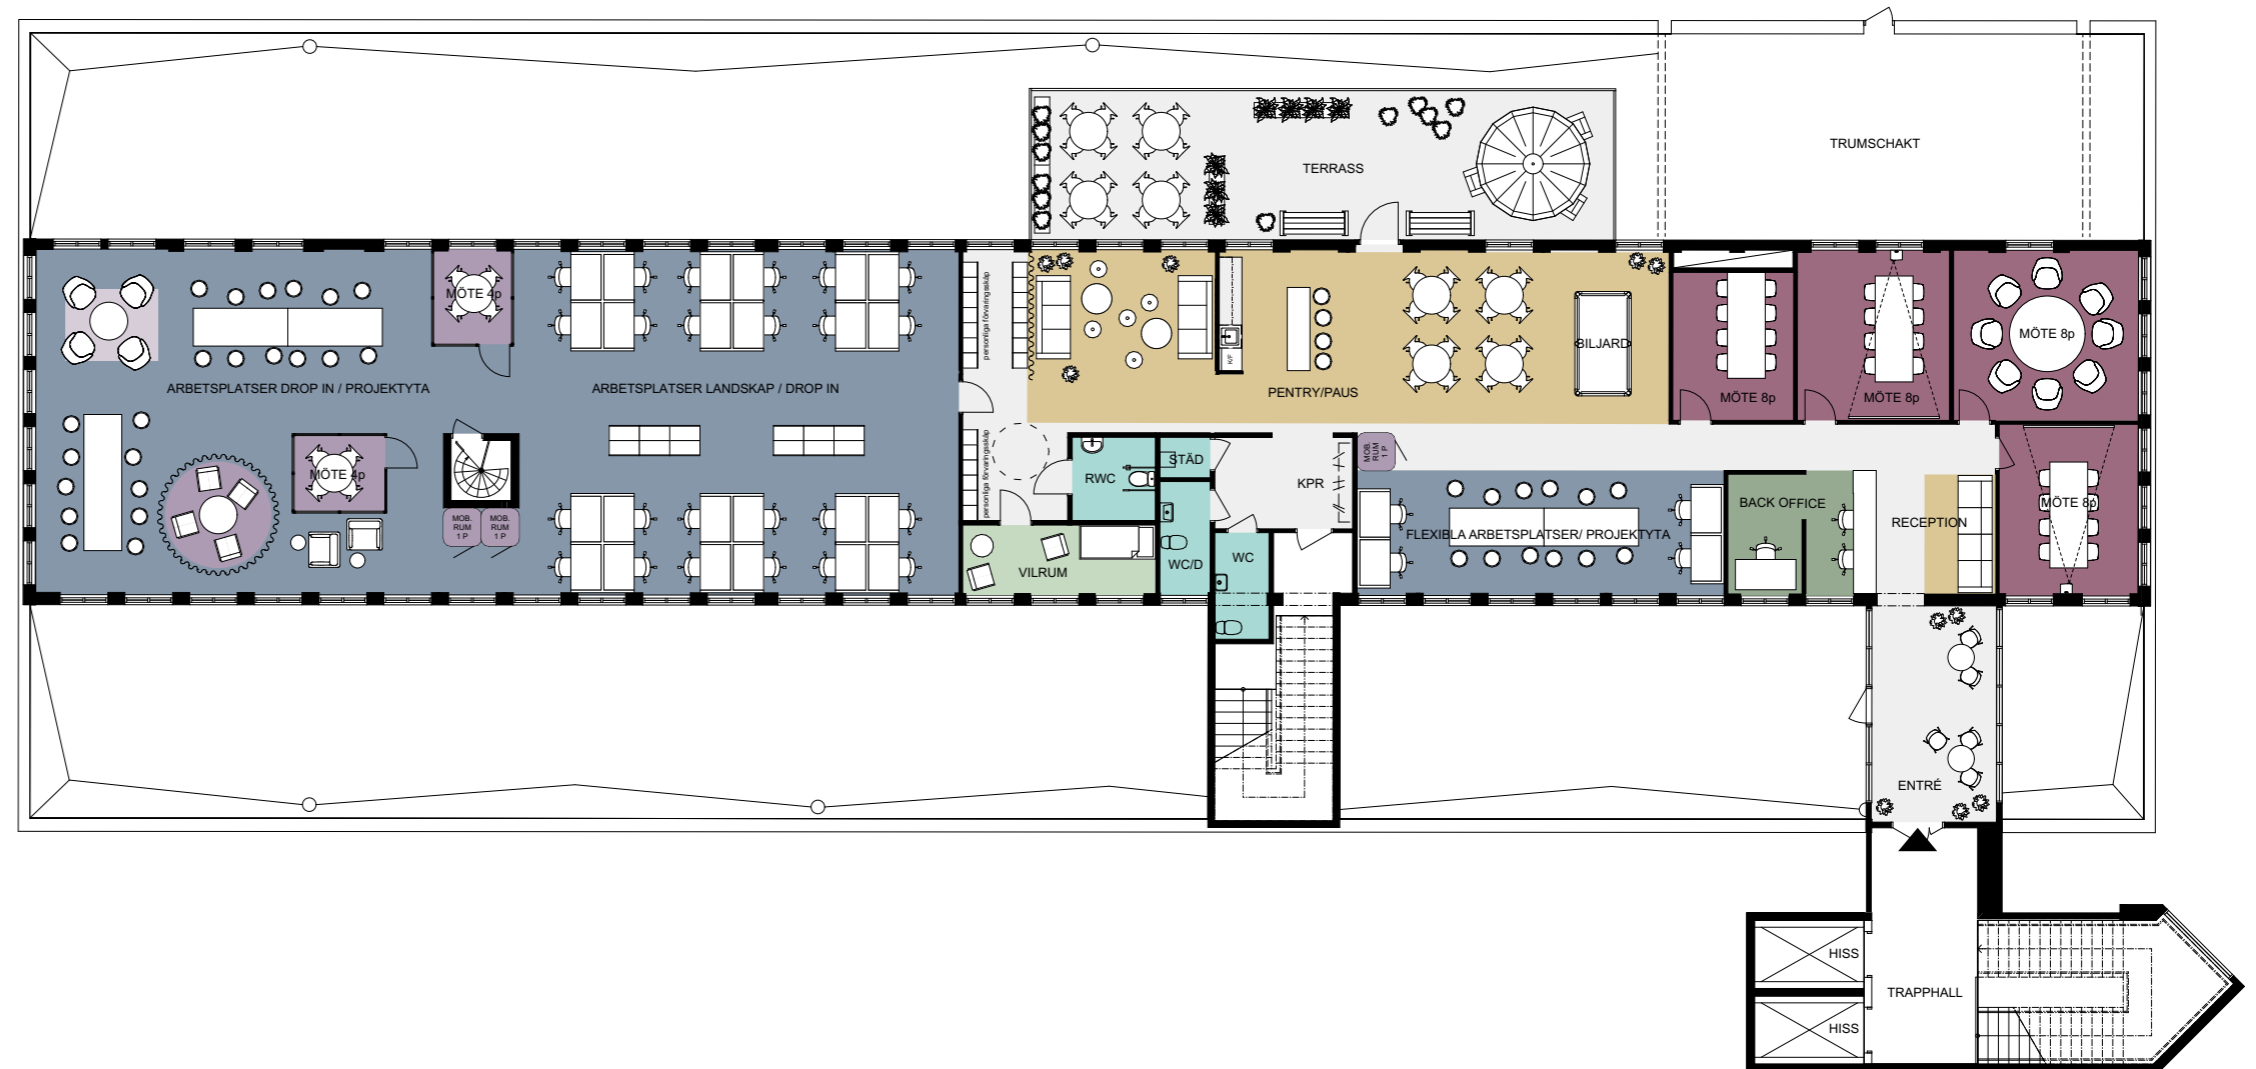

- ALLMÄN YTA
- ARBETSPLATSER, LANDSKAP
- ARBETSPLATSER, KONTOR
- ARBETSPLATSER, DROP IN
- SPONTANMÖTE
- MINDRE MÖTE / SAMTALSRUM
 - SAMTAL 1-2 pers 3 st
 - MÖTE 4-6 pers 2 st
- STÖRRE MÖTESRUM
 - MÖTE 8-10 pers 4 st
 - MÖTE 12-14 pers
 - MÖTE 16-18 pers
 - MÖTE 20-24 pers
 - MÖTE 26-28 pers
- SKRIV / KOP
- WC, DUSCH OCH STÄD
 - WC 2 st
 - RWC 1 st
 - STÄD 1 st
- FRD / TEKNIK
- PENTRY / PAUS
- BACK OFFICE
- VILRUM

NYTT FÖRSLAG HYRESGÄST
 DALÉNUM - HUS 113 - DEL AV PLAN 6 ~ 518 m²
 ILLUSTRATIONSSKISS SKALA 1:200 (A3) - 2022-07-13