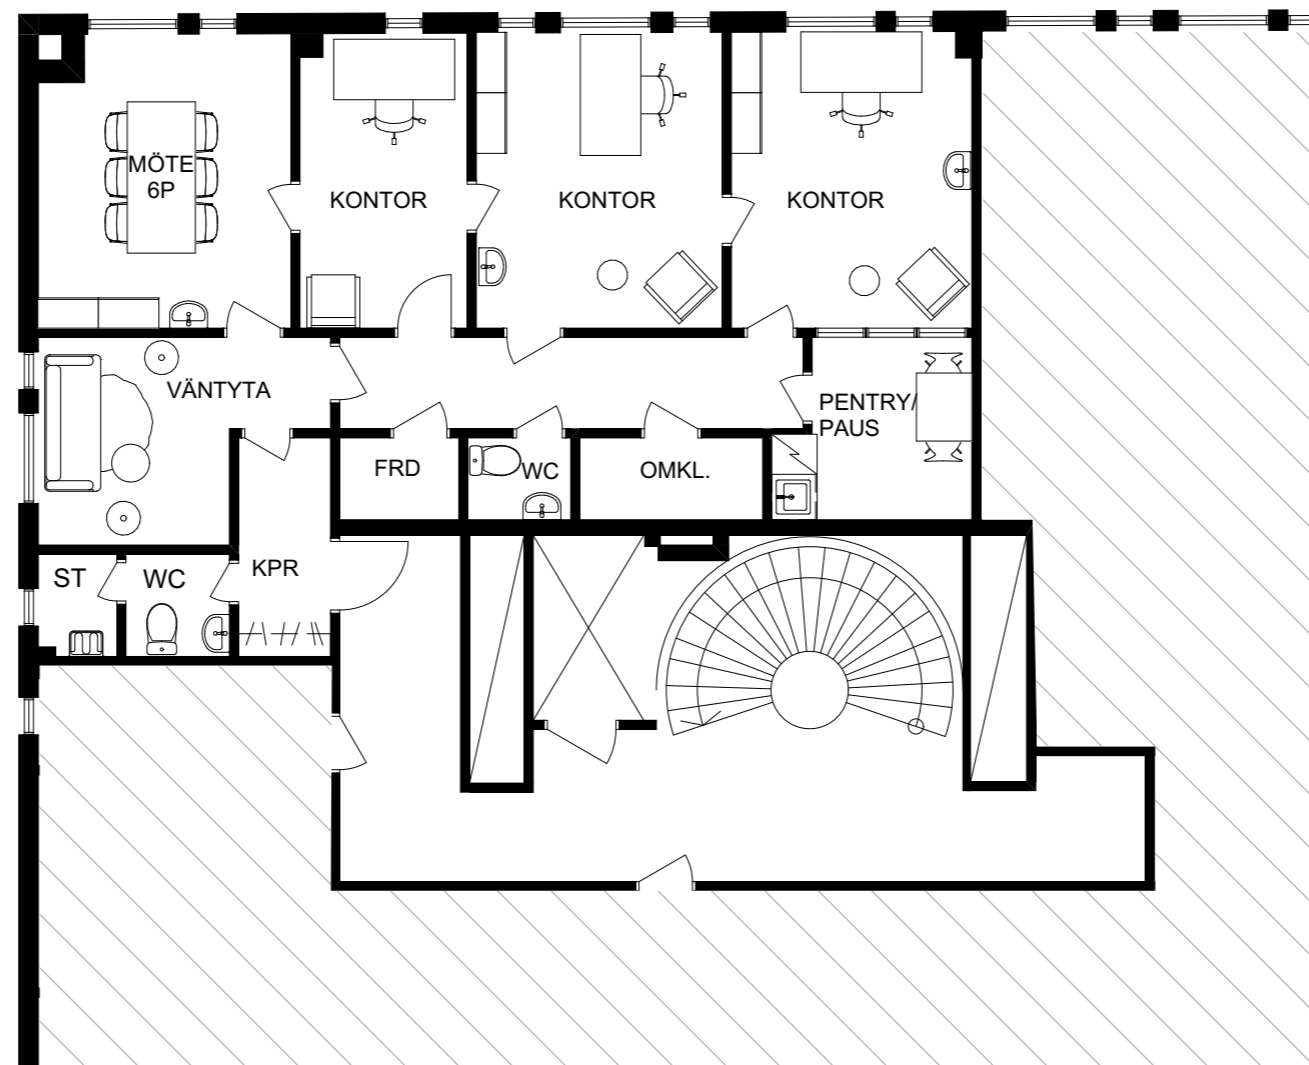

ALLMÅN YTA	
ARBETSPLATSER, KONTOR	3 st
VÄNTYTA	
STÖRRE MÖTESRUM	
MÖTE 6 pers	1 st
WC, DUSCH OCH STÄD	
WC	2 st
STÄD	1 st
OMKL.	1 st
FRD / TEKNIK	
FRD	1 st
PENTRY / PAUS	

ORIENTERINGSFIGUR