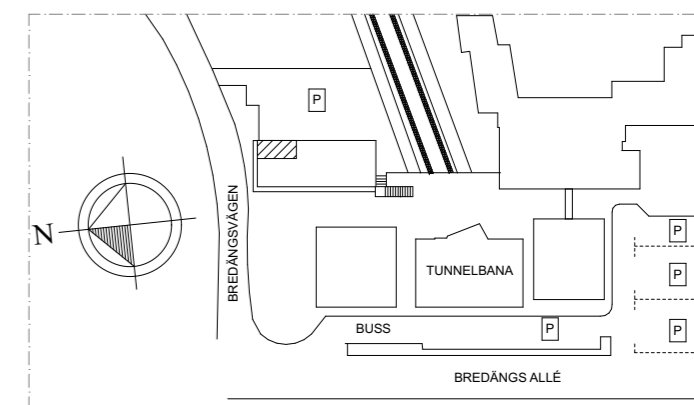

ALLMÅN YTA	
ARBETSPLATSER, KONTOR	3 st
VÄNTYTA	
STÖRRE MÖTESRUM	
MÖTE 6 pers	1 st
WC, DUSCH OCH STÄD	
WC	2 st
STÄD	1 st
OMKL.	1 st
FRD / TEKNIK	
FRD	1 st
PENTRY / PAUS	

ORIENTERINGSFIGUR