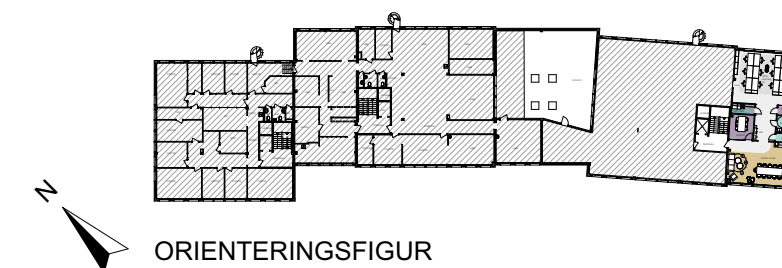

|                          |       |
|--------------------------|-------|
| ALLMÄN YTA               |       |
| ARBETSPLATSER, LANDSKAP  | 12 st |
| MINDRE MÖTE / SAMTALSRUM |       |
| SAMTAL 1-2 pers          | 1 st  |
| MÖTE 6 pers              | 1 st  |
| SKRIV / KOP              | 1 st  |
| WC, DUSCH OCH STÄD       |       |
| RWC                      | 1 st  |
| STÄD                     | 1 st  |
| FRD / TEKNIK             | 1 st  |
| PENTRY / PAUS            | 1 st  |

### FÖRSLAG FÖR HYRESGÄST

KV. DEGELN 2 - NYTORPSVÄGEN 32 - DEL AV VÅNING 2, 1 tr ~ 145 m<sup>2</sup>

ILLUSTRATIONSSKISS SKALA 1:100 (A3) - 2022-05-13