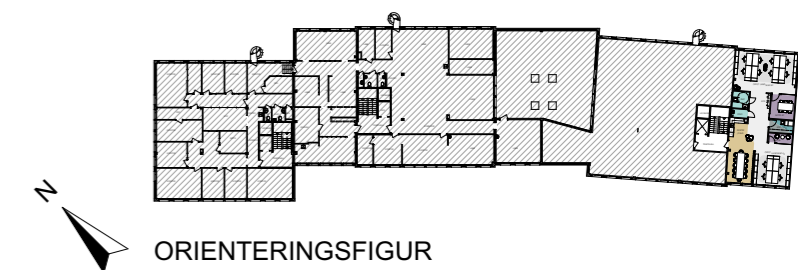

ALLMÄN YTA	
ARBETSPLATSER, LANDSKAP	12 st
MINDRE MÖTE / SAMTALSRUM	
SAMTAL 1-2 pers	1 st
MÖTE 6 pers	1 st
SKRIV / KOP	1 st
WC, DUSCH OCH STÄD	
RWC	1 st
STÄD	1 st
FRD / TEKNIK	1 st
PENTRY / PAUS	1 st

FÖRSLAG FÖR HYRESGÄST  
 KV. DEGELN 2 - DEL AV VÅNING 2, 1 tr ~ 145 m<sup>2</sup>  
 ILLUSTRATIONSSKISS SKALA 1:100 (A3) - 2022-04-05