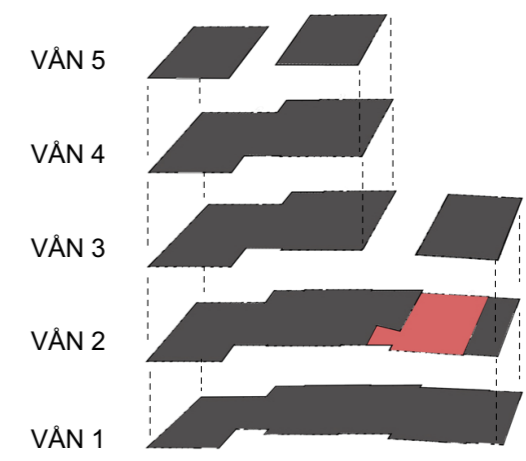

- ALLMÄN YTA
- ARBETSPLATSER, LANDSKAP 24 st
- ARBETSPLATSER, KONTOR 3 st
- TOUCHDOWN 1 st
- MINDRE MÖTE / SAMTALSRUM
 - SAMTAL 1-2 pers 1 st
 - MÖTE 4-6 pers 2 st
- STÖRRE MÖTESRUM
 - MÖTE 14 pers 1 st
- SKRIV / KOP 1 st
- WC, DUSCH OCH STÄD
 - WC 1 st
 - RWC 1 st
 - STÄD 1 st
- FRD / TEKNIK 1 st
- PENTRY / PAUS 1 st

N
ORIENTERINGSFIGUR