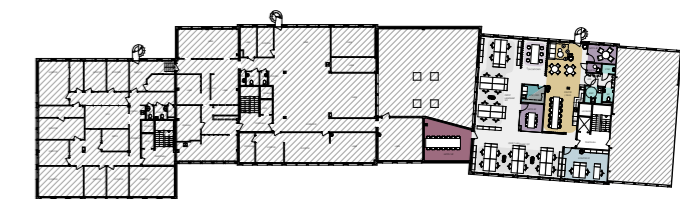

ALLMÄN YTA	
ARBETSPLATSER, LANDSKAP	24 st
ARBETSPLATSER, KONTOR	3 st
TOUCHDOWN	1 st
MINDRE MÖTE / SAMTALSRUM	
SAMTAL 1-2 pers	1 st
MÖTE 4-6 pers	2 st
STÖRRE MÖTESRUM	
MÖTE 14 pers	1 st
SKRIV / KOP	1 st
WC, DUSCH OCH STÄD	
WC	1 st
RWC	1 st
STÄD	1 st
FRD / TEKNIK	1 st
PENTRY / PAUS	1 st

ORIENTERINGSGIFUR

FÖRSLAG FÖR HYRESGÄST
 KV. DEGELN 2 - DEL AV VÅNING 2, 1 tr ~ 327 m²
 ILLUSTRATIONSSKISS SKALA 1:100 (A3) - 2022-04-05