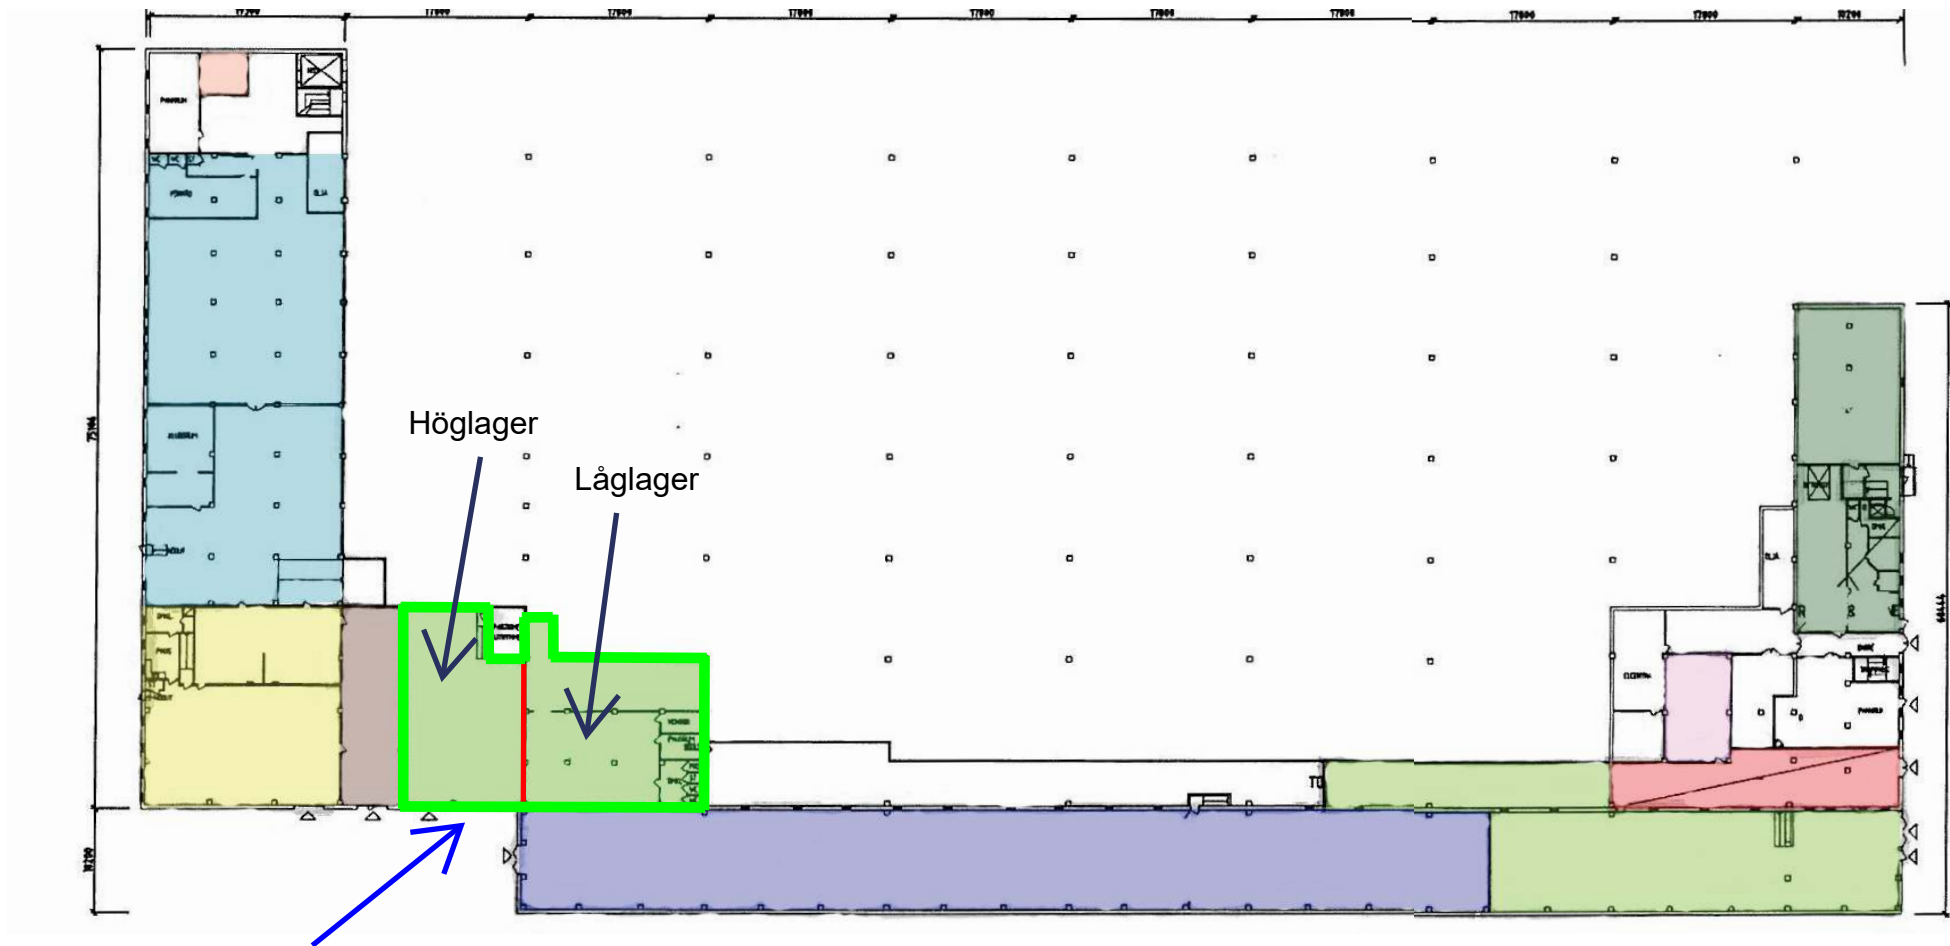

RITNINGAR - KÄLLARPLAN

Hyresledigt lager ca 510 m².

Höglager ca 226 m².

Låglager ca 214 m².

Personalytor och övriga ytor ca 70 m².

Röd linje anger gräns mellan höglager samt låglager.