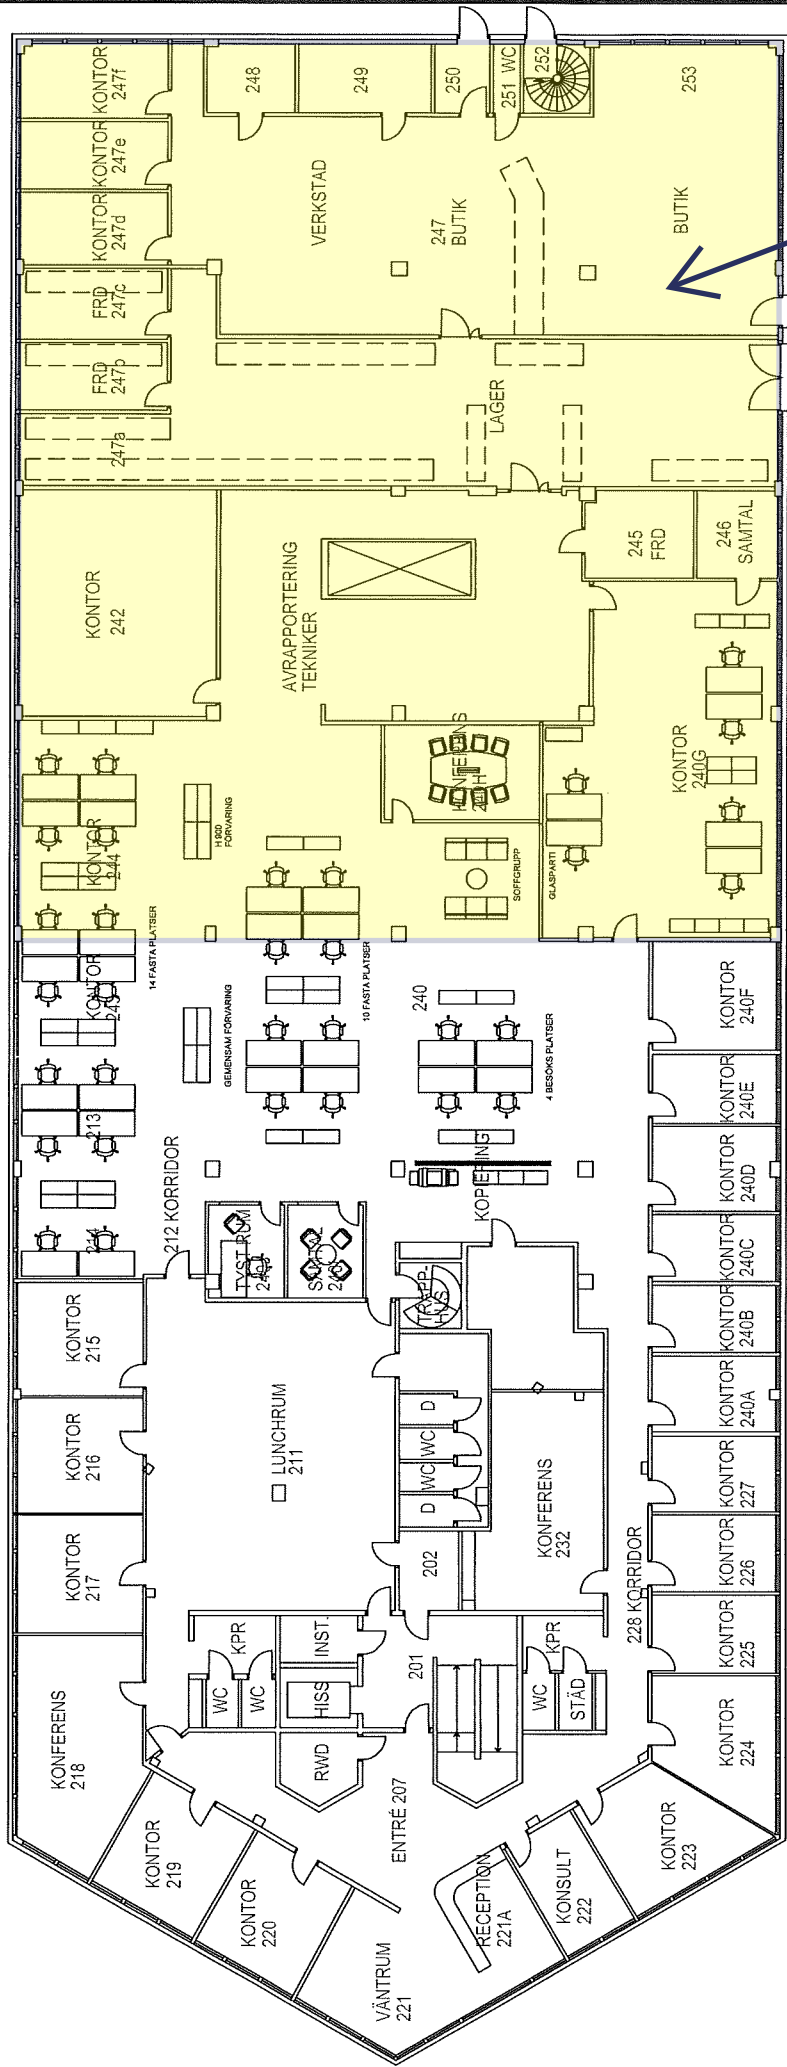

Bergkallavagen 34 1tr  
19279 SOLLENTUNA

Se Åæ

Ritning skapad av gammalt underlag. Ej skalenlig.