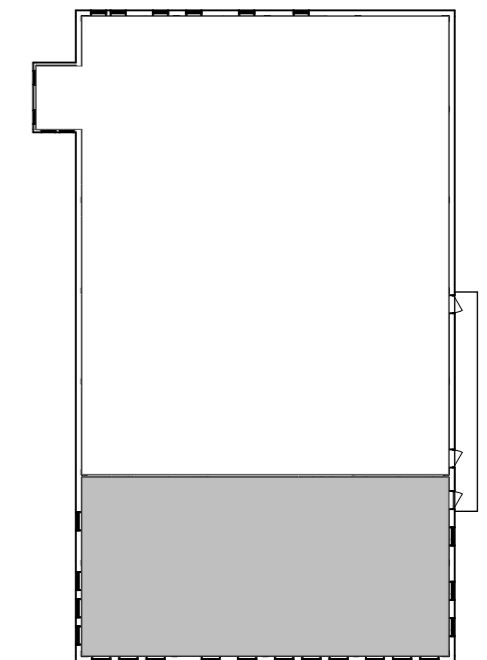

- ALLMÄN YTA
- ARBETSPLATSER, LANDSKAP
- ARBETSPLATSER, KONTOR 10 st
- KONERENSRUM 1 st
- WC, DUSCH OCH STÄD
WC 2 st
- FRD / TEKNIK
FRD 1 st
- PENTRY / PAUS

ORIENTERINGFIGUR
1:500

ILLUSTRATIONS RITNING
KV. MÄRSTA 17:6 - DEL AV PLAN 1TR ~ 285 m²

ILLUSTRATIONSSKISS 1:100 (A3) - 2022-02-24