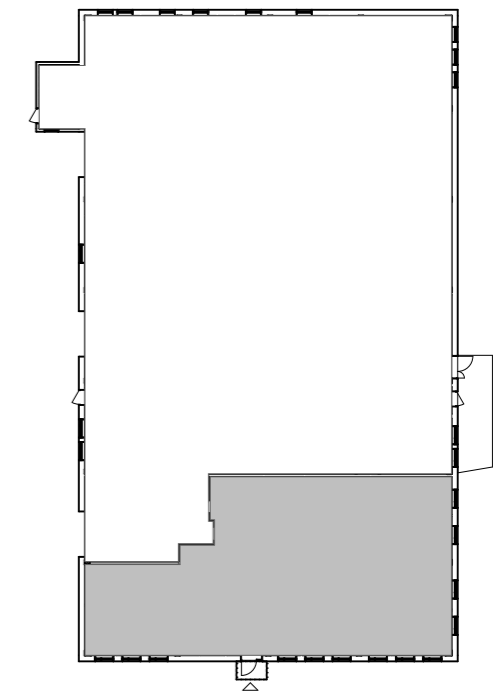

ALLMÄN YTA	
ARBETSPLATSER, LANDSKAP	
ARBETSPLATSER, KONTOR	7 st
KONFERENSNUM	1 st
SKRIV / KOP	
WC, DUSCH OCH STÅD	
WCD	1 st
RWC	1 st
FRD / TEKNIK	
FRD	3 st
PENTRY / PAUS	

ILLUSTRATIONSRTNING
 KV. MÄRSTA 17:6 - DEL AV ENTRÉPLAN ~ 240 m²

ILLUSTRATIONSSKISS 1:100 (A3) - 2022-02-24