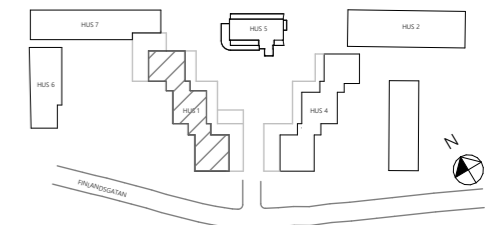

ENHETSSTORLEK KONTOR

ORIENTERINGSGIFUR

FÖRSLAG FÖR FASTOFFICE
KV. EKENÄS 1 - HUS 1 - PLAN 0 ~ 2 521 m²

ILLUSTRATIONSSKISS SKALA 1:300 (A3) - 2021-05-10