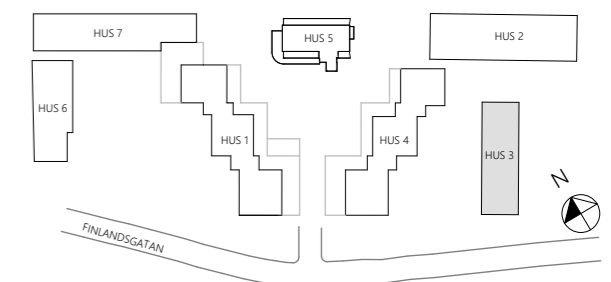

- ALLMÄN YTA
- ARBETSPLATSER, LANDSKAP 28 st
- TOUCHDOWN / LOUNGE 1 st
- MINDRE MÖTE / SAMTALSRUM
 - SAMTAL 1-3 pers 2 st
 - MÖTE 6 pers 1 st
- STÖRRE MÖTESRUM
 - MÖTE 12 pers 1 st
- SKRIV / KOP 1 st
- WC, DUSCH OCH STÄD WC 2 st
- FRD / TEKNIK 1 st
- PENTRY / PAUS 1 st

PLANÖVERSIKT

ORIENTERINGSFIGUR
ADRESS: FINLANDSGATAN 36 & 38, KISTA