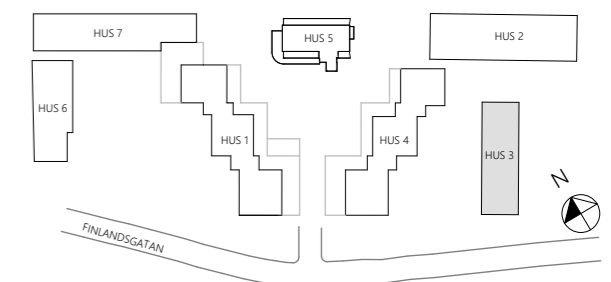

- ALLMÄN YTA
- ARBETSPLATSER, LANDSKAP 18 st
- TOUCHDOWN / LOUNGE 1 st
- MINDRE MÖTE / SAMTALSRUM
  - SAMTAL 1-3 pers 1 st
  - MÖTE 6 pers 1 st
- STÖRRE MÖTESRUM
  - MÖTE 10 pers 1 st
- SKRIV / KOP 1 st
- WC, DUSCH OCH STÄD WC 2 st
- FRD / TEKNIK 1 st
- PENTRY / PAUS 1 st

PLANÖVERSIKT

ORIENTERINGSFIGUR  
ADRESS: FINLANDSGATAN 36 & 38, KISTA