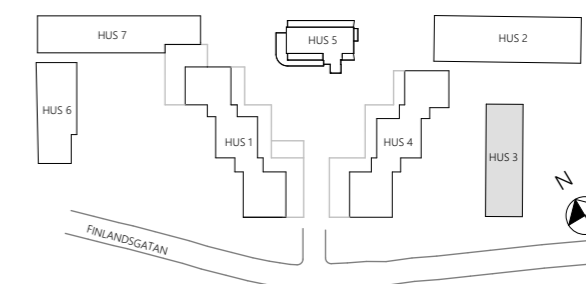

ALLMÄN YTA	MINDRE MÖTE / SÄMTALS RUM	WC, DUSCH OCH STÄD
ARBETSPLATSER, LANDSKAP 48 st	SÄMTAL 1-2 pers 4 st	WC 6 st
ARBETSPLATSER, KONTOR 16 st	MÖTE 4-6 pers 4 st	RWC - st
ARBETSPLATSER, DROP IN 4 st	STÖRRE MÖTESRUM	STÄD 1 st
SPONTANMÖTE	MÖTE 8-10 pers - st	FRD / TEKNIK
	MÖTE 12-14 pers 2 st	FRD
	SKRIV / KOP	PENTRY / PAUS

ORIENTERINGSFIGUR

ADRESS: FINLANDSGATAN 36 & 38, KISTA