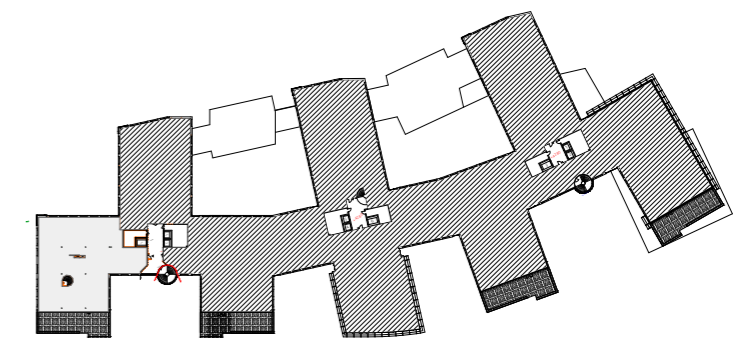

ALLMÄN YTA	
ARBETSPLATSER, LANDSKAP	32 st
LOUNGE / ÖPPET MÖTE	
SAMTALSFRUM	4 st
MÖTESRUM	2 st
VILRUM	1 st
PENTRY / PAUS	1 st
BACK OFFICE	1 st
SKRIV / KOP	1 st
FRD / TEKNIK	1 st
WC, DUSCH OCH STÄD	
WC	2 st
RWC	1 st
STÄD	1 st
DUSCH	1 st

ORIENTERINGSFIGUR

FÖRSLAG FÖR HYRESGÄST
 KV. BRAHELUND 2 - DEL AV VÅNING 8 ~ 547 m²

ILLUSTRATIONSSKISS SKALA 1:200 (A3) - 2021-12-08