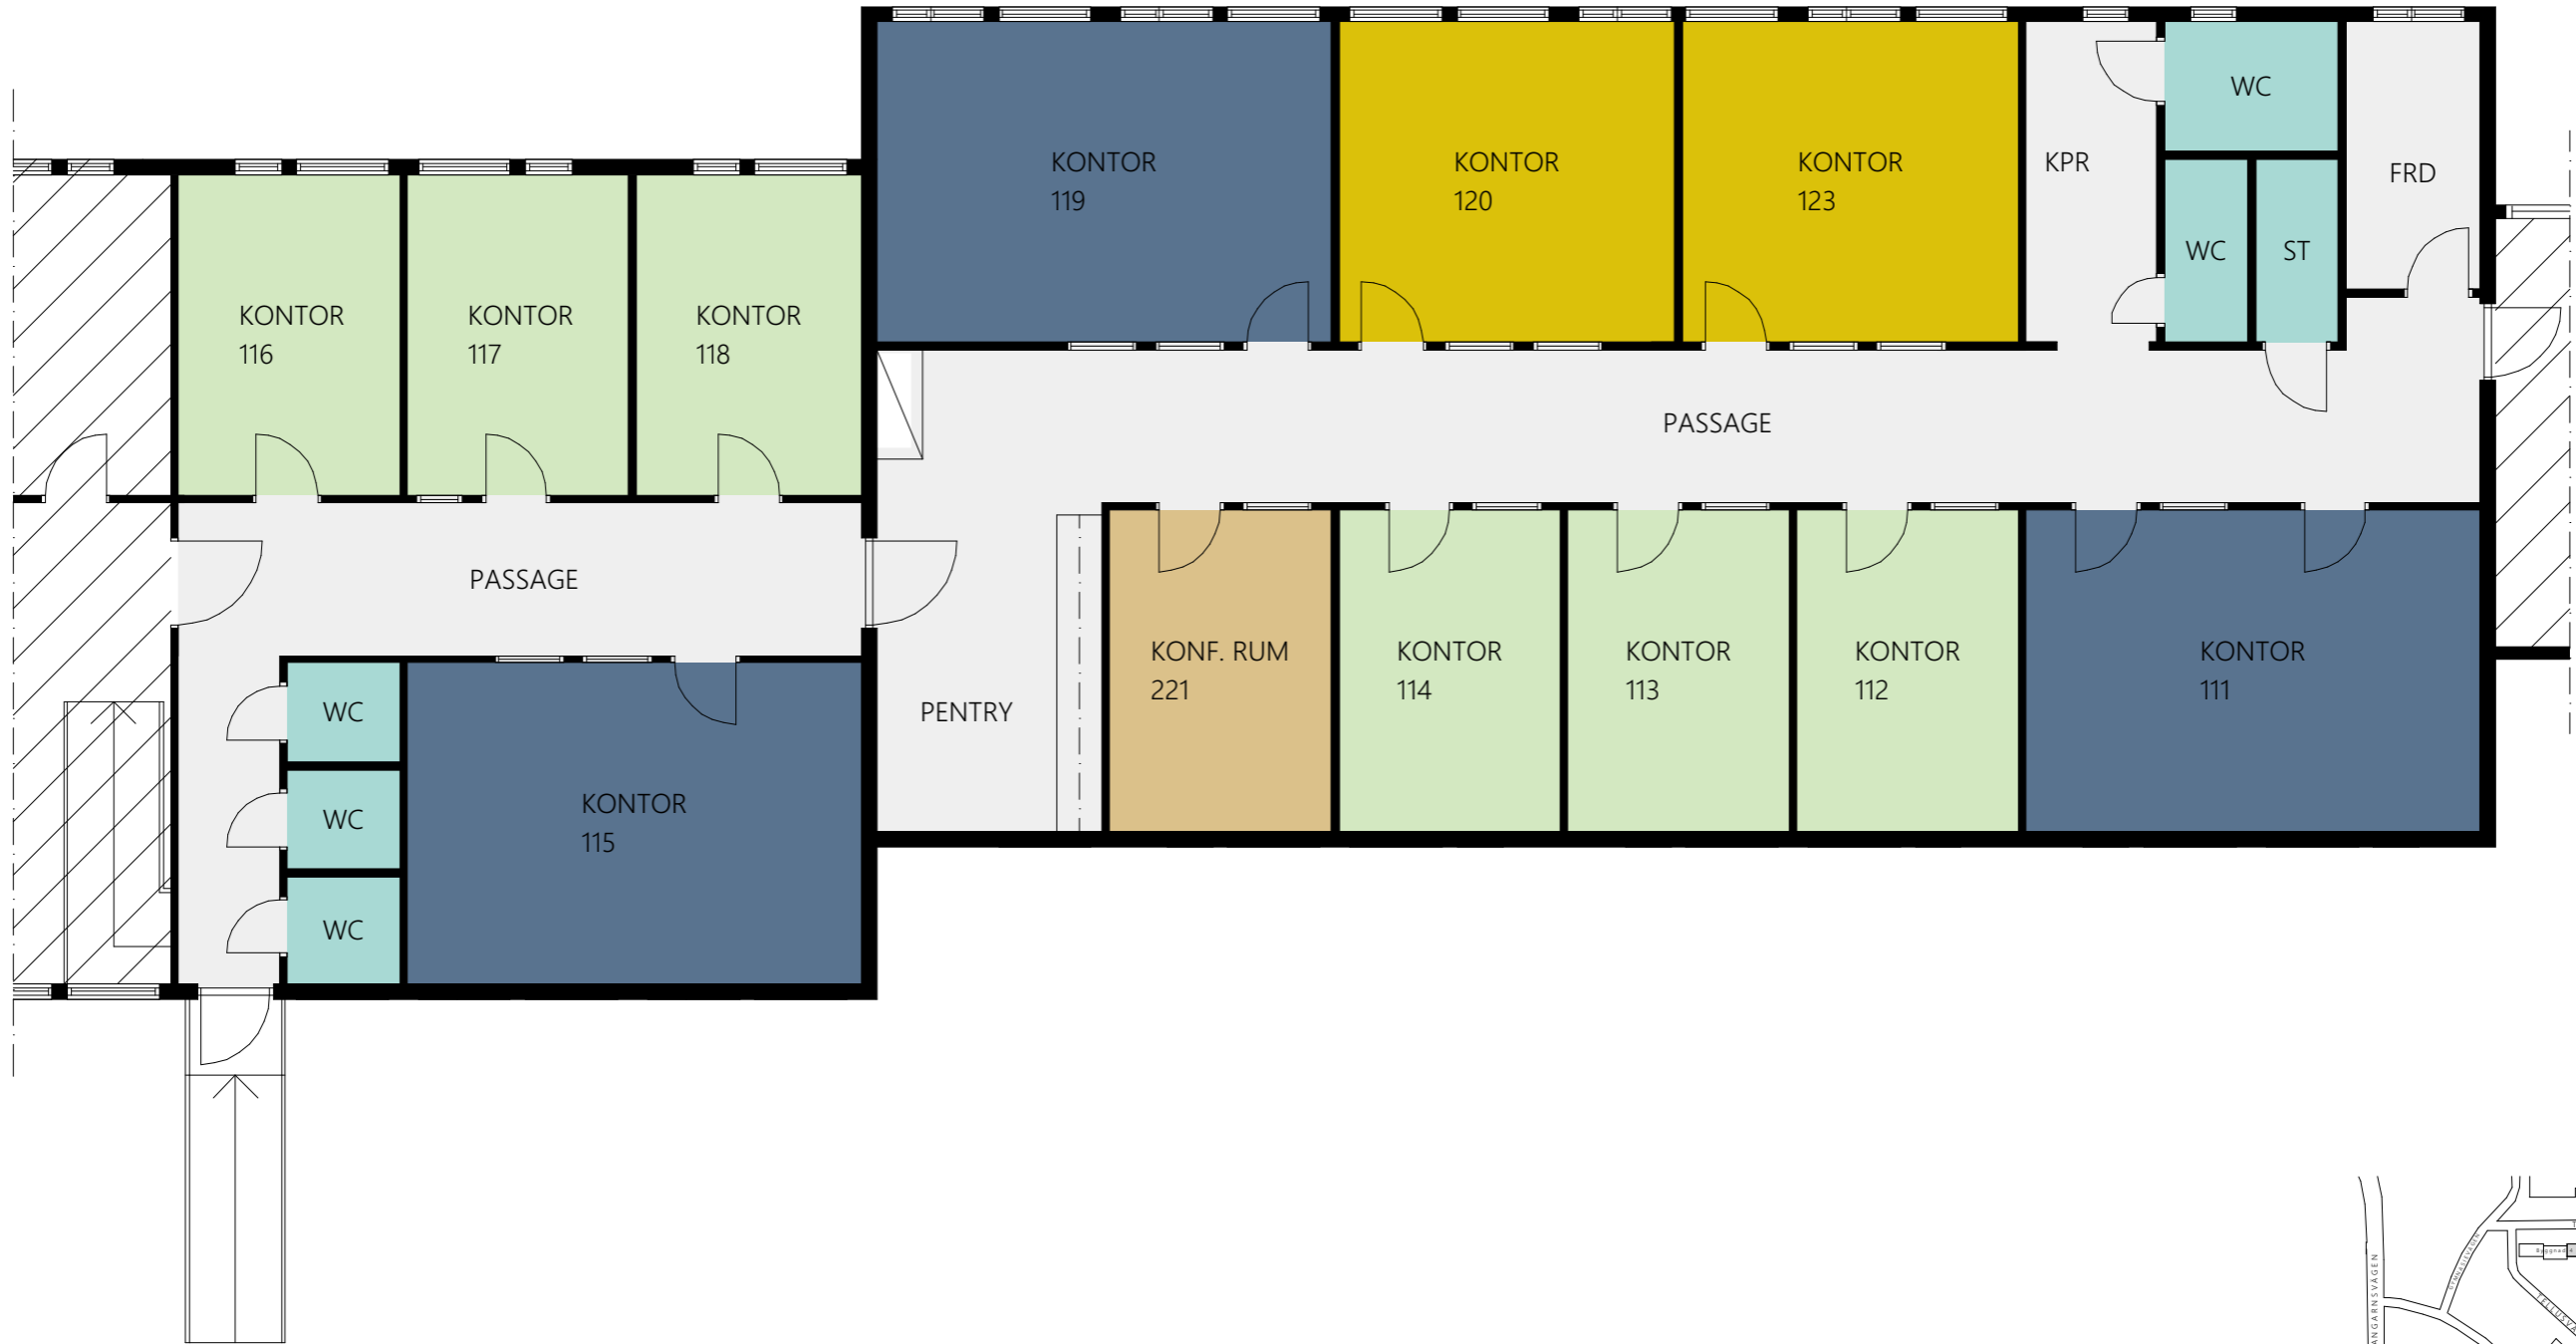

ENHETSSTORLEK
SMALL MEDIUM LARGE

KONTORSHOTELL FASTOFFICE - TELLUSVÄGEN 7
VALLENTUNA C - BYGGNAD 4 - DEL AV PLAN 2, 1 tr
ILLUSTRATIONSSKISS SKALA 1:100 (A3) - 2020-10-05