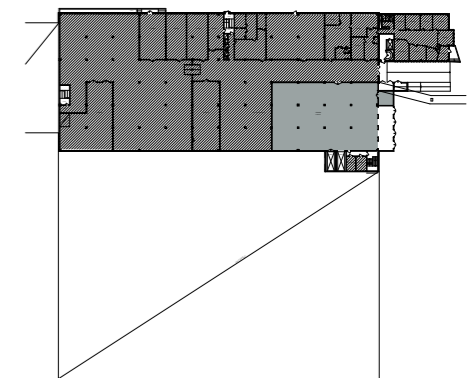

ORIENTERINGSFIGUR
SKALA 1:2000

FÖRSLAG FÖR HYRESGÄST
KV. RÅNÄS 1 - DEL AV PLAN 1, BV ~ 518 m²
ILLUSTRATIONSSKISS SKALA 1:100 (A3) - 2019-12-19