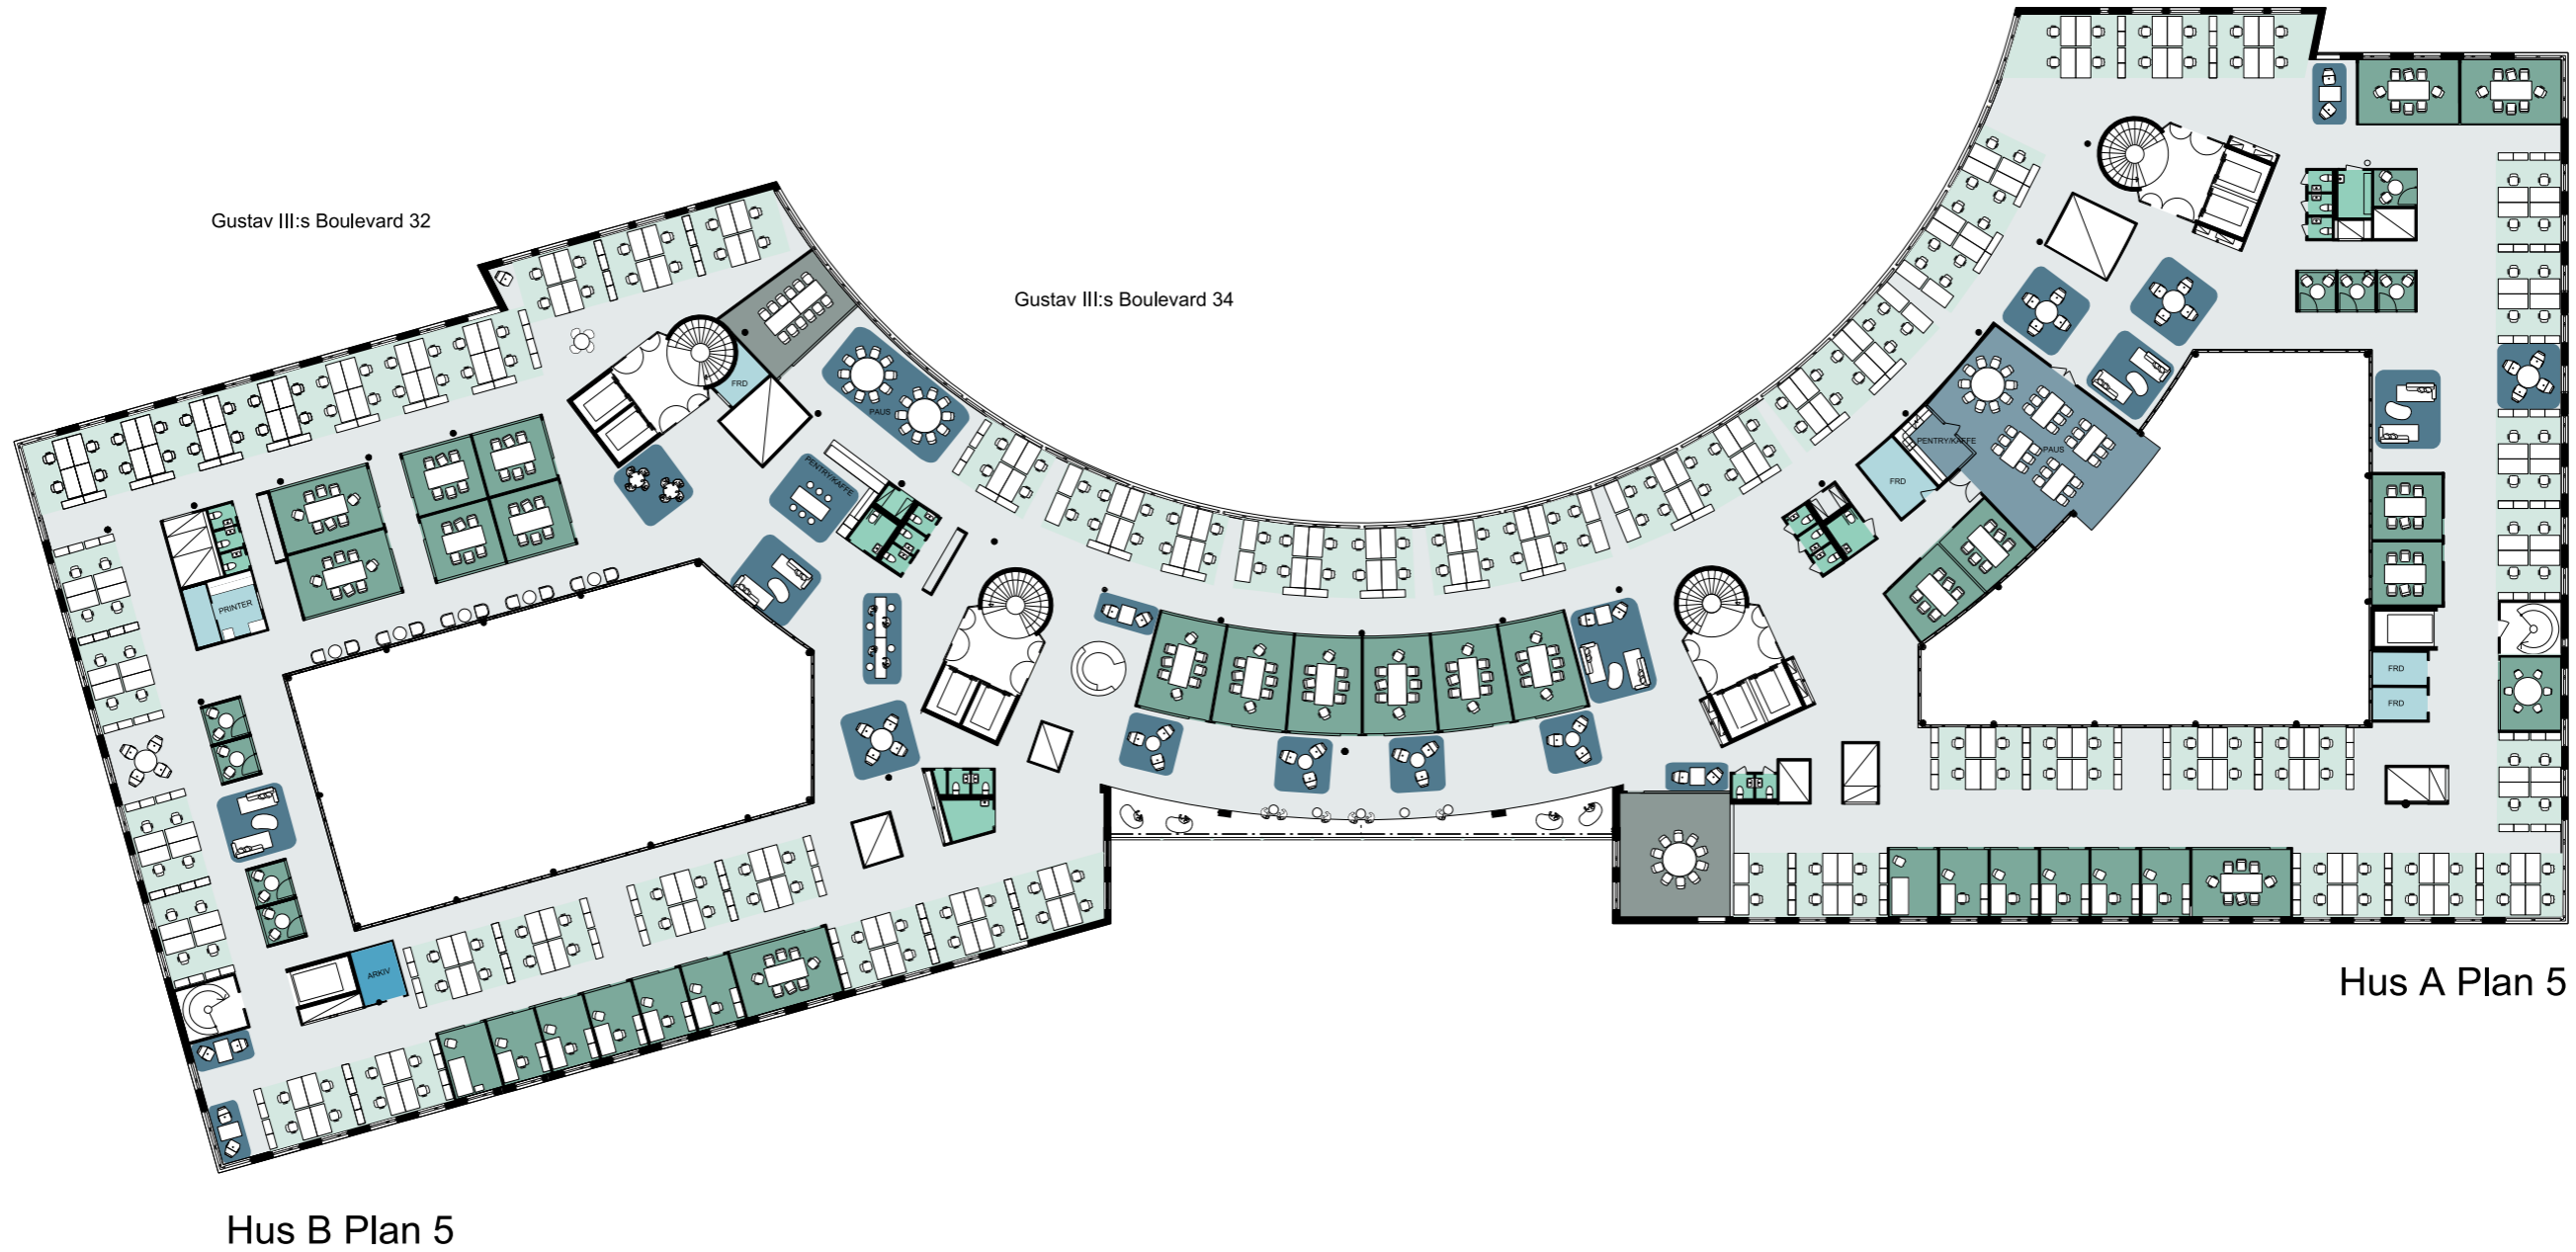

FastPartner

PLAN 5  
3540 kvm

# Plan 5 - 3540m2 LOA

GATUN

Gatun Arkitekter  
+46 8 506 016 50  
info@gatun.se

Kv Hilton 2 Hus A och B - FastPartner  
Fapa-frpo/hg-A/210302 H2 husAB plan5  
2021.03.03