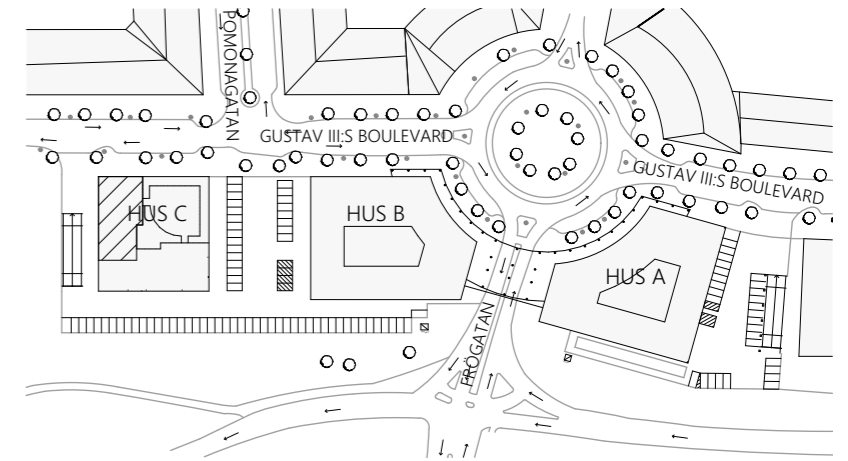

- ALLMÄN YTA
- ARBETSPLATSER, LANDSKAP 22 st
- ARBETSPLATSER, KONTOR - st
- PROJEKT YTA/ TYST ZONE
- SPONTANMÖTE/ VÄNTYTA
- MINDRE MÖTE / SAMTALSRUM
 - SAMTAL1-2 pers 2 st
 - MÖTE 4-6 pers 2 st
- STÖRRE MÖTESRUM
 - MÖTE 8-10 pers 1 st
- SKRIV / KOP
- WC, DUSCH OCH STÄD
 - WC 3 st
 - RWC 1 st
 - STÄD 1 st
- FRD / TEKNIK
 - FRD
- PENTRY / PAUS

ORIENTERINGSFIGUR

SKALA 1:2500