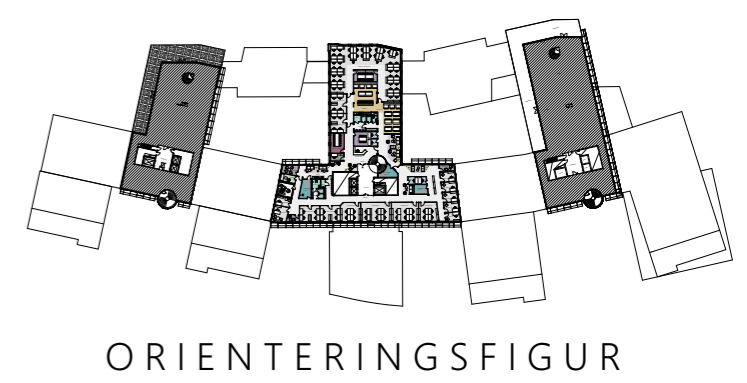

RUMSFUNKTION	ANTAL
ALLMÄN YTA	
ARBETSPLATSER	
ÖPPET LANDSKAP	40 pers
KONTOR	43 pers
TYST RUM 1 pers	4 st
LOUNGE / ÖPPET MÖTE	
MINDRE MÖTE / SAMTALSNUM	
MÖTE 4-6 pers	4 st
SAMTALSNUM	2 st
STÖRRE MÖTESNUM	
MÖTE 10-12 pers	1 st
PENTRY / PAUS / KAFFE	1 st
BACK OFFICE	1 st
VILRUM	1 st
SKRIV / KOP	3 st
FRD / TEKNIK	4 st
WC, DUSCH OCH STÄD	
WC	5 st
RWC	2 st
STÄD	1 st

FÖRSLAG FÖR HYRESGÄST  
 KV. BRAHELUND 2 - DEL AV PLAN 10 ~ 1145 m<sup>2</sup>  
 ILLUSTRATIONSSKISS SKALA 1:200 (A3) - 2021-01-07