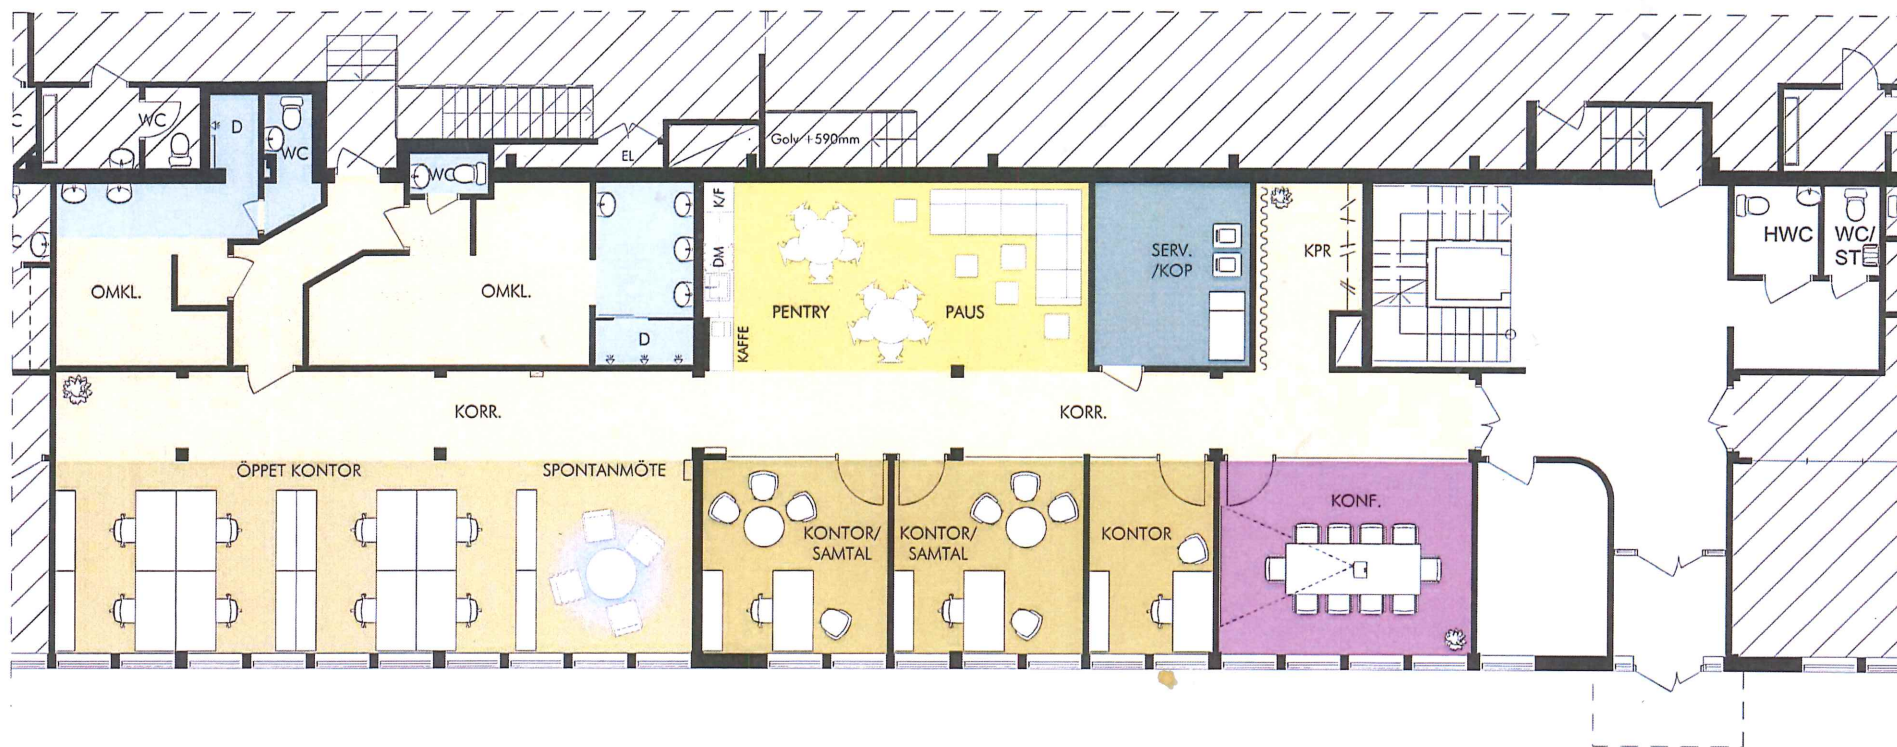

RUMSFUNKTION	ANTAL
ALLMÄN YTA	
ARBETSPLATSER, LANDSKAP	8 st
ARBETSPLATSER, KONTOR	3 st
SPONTANMÖTE	1 st
STÖRRE MÖTESRUM MÖTE 8-10 pers	1 st
SKRIV / KOP	1 st
WC, DUSCH OCH STÄD	
WC	2 st
DUSCH	4 st
PENTRY / PAUS	1 st

KV. MÄRSTA 17:5 - FÖRSLAG HYRESGÄST
 (DEL AV) ENTRÉPLAN - YTA ~ 261m²
 ILLUSTRATIONSRITNING SKALA A3 1:100 - 2016-10-12