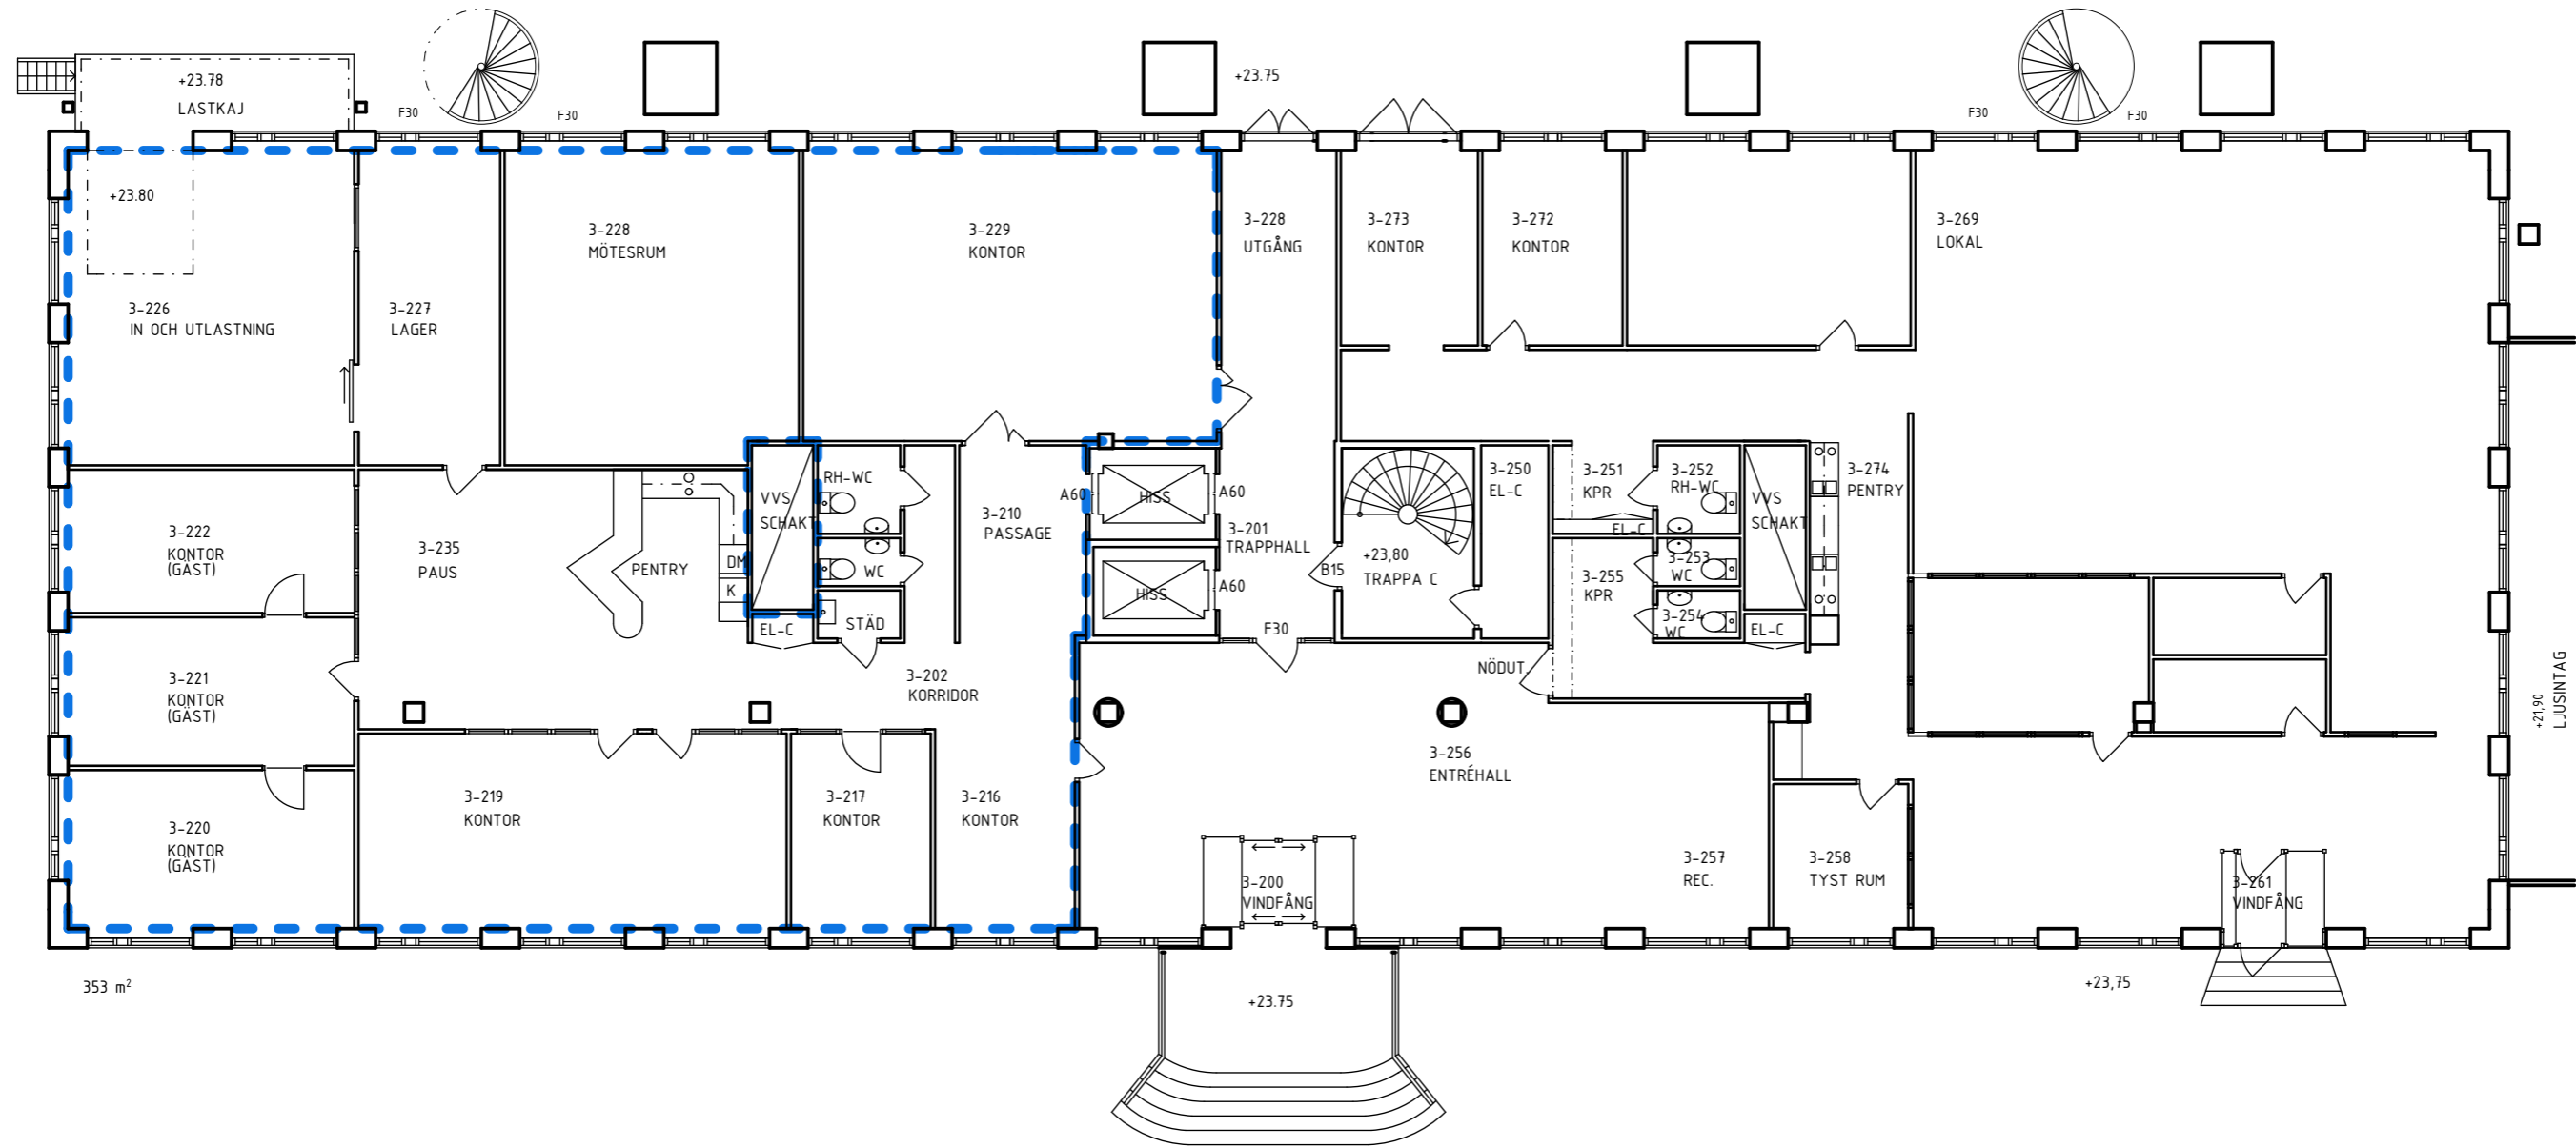

# FÖRKLARINGAR

Alla mått i mm om ej annat anges.  
Ny vägg redovisas skrafferad.

## PLAN 2

FastPartner

A:21