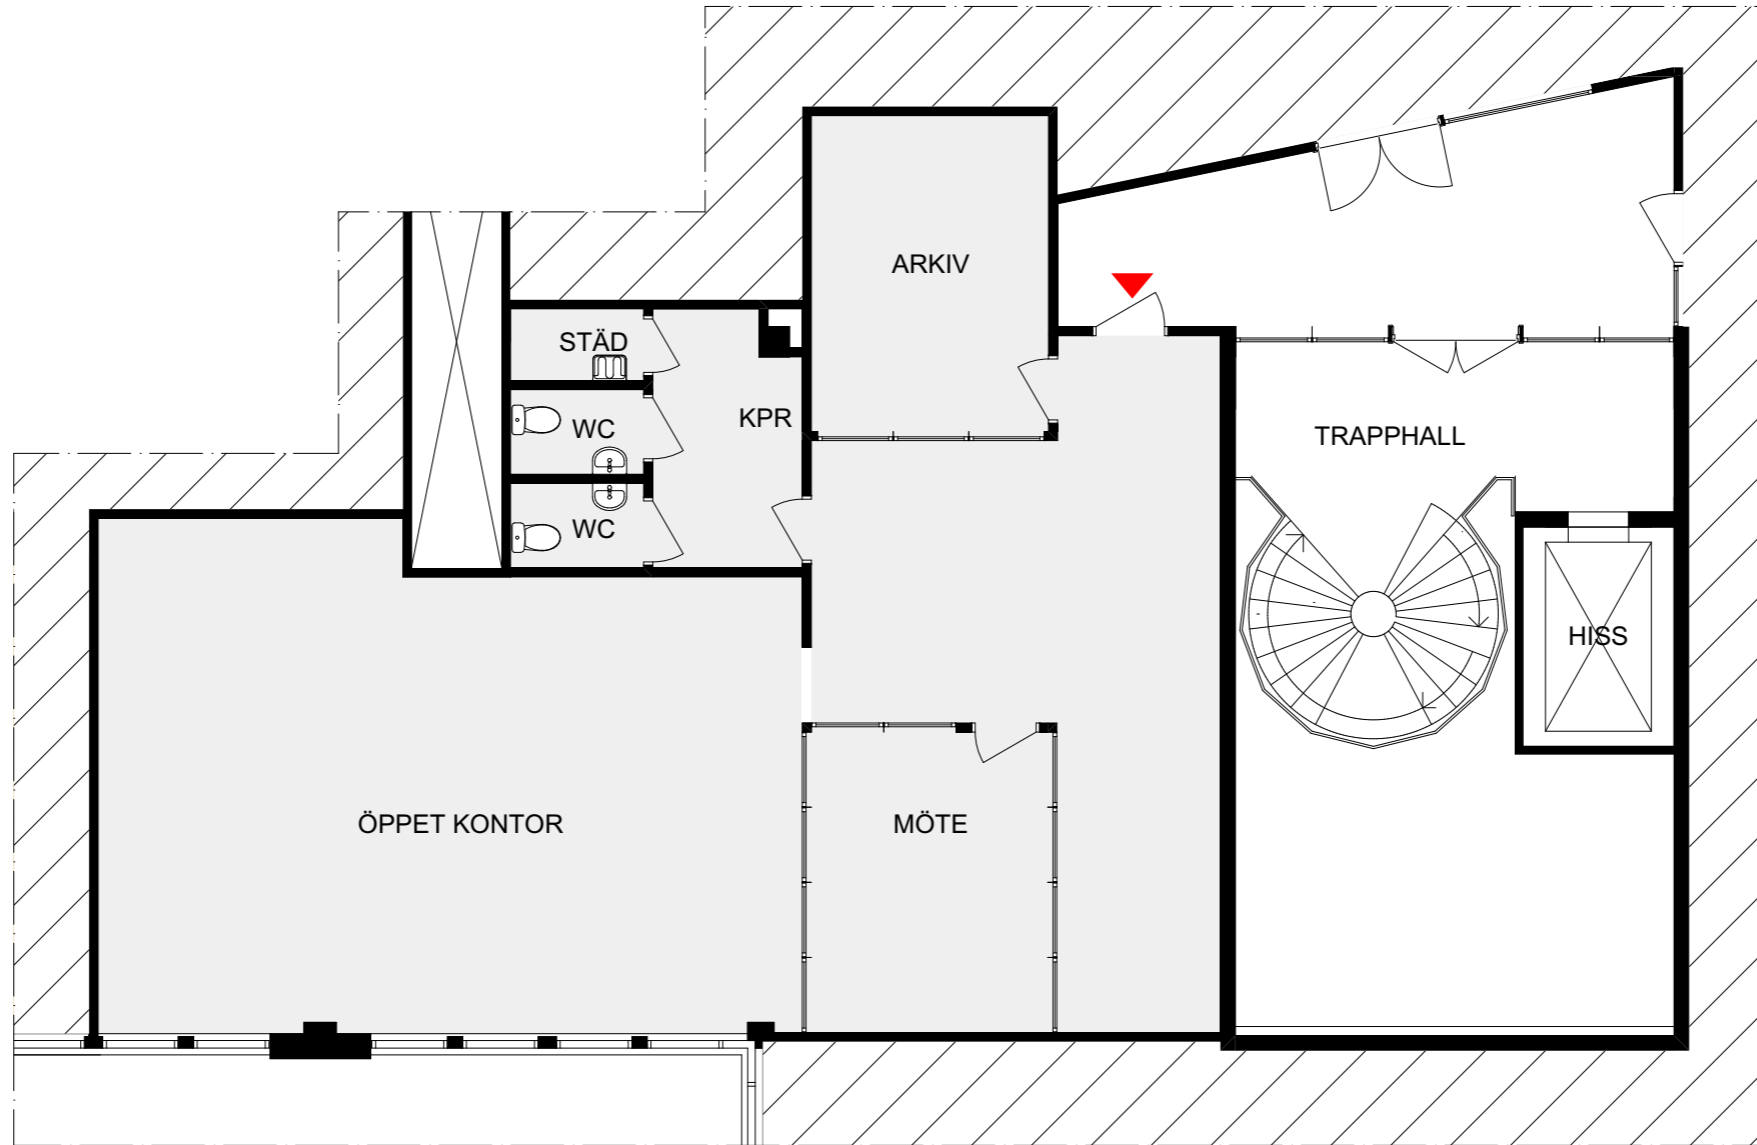

ORIENTERINGSFIGUR
EJ SKALA

N

HUS B

FÖRSLAG FÖR HYRESGÄST - LOKAL 3
KV. ÅRSTA 76.2 - HUS B- DEL AV PLAN 2, 1tr ~ 133 m²

ILLUSTRATIONSSKISS SKALA 1:100 (A3) - 2022-03-16