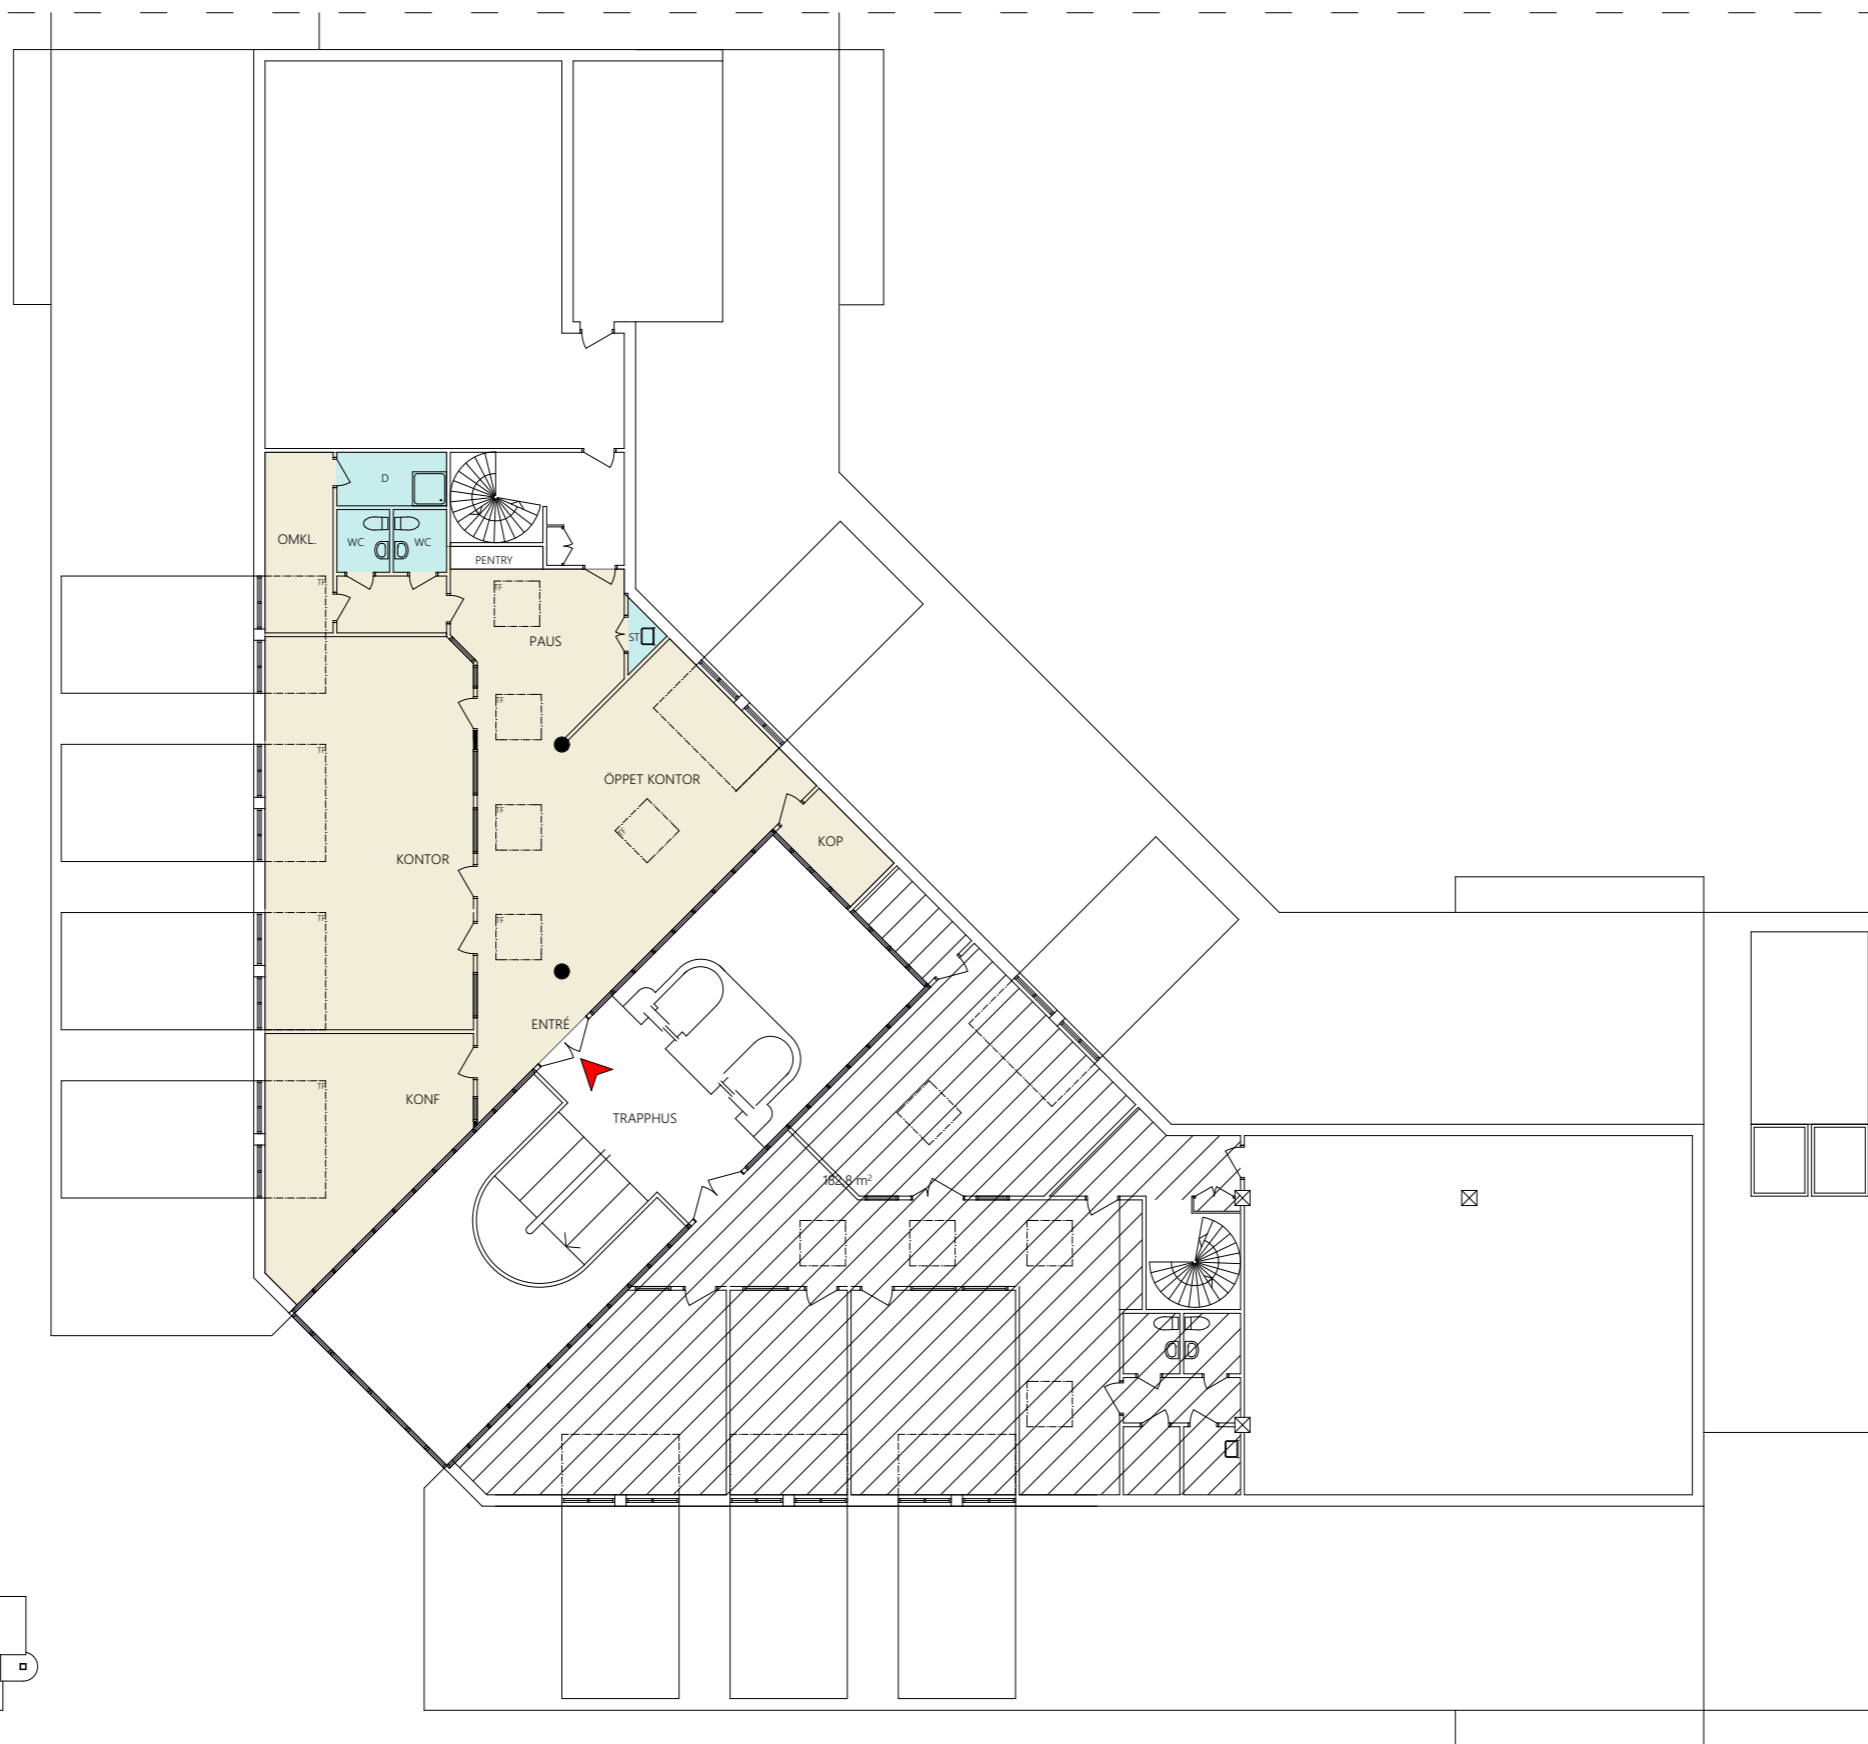

ORIENTERINGSFIGUR

KV. OXFORDHUSET - FÖRSLAG HYRESGÄST
(DEL AV) PLAN 6 - 4 TR - YTA ~ 194m²
ILLUSTRATIONSRTNING SKALA A3 1:200 - 2017-11-22