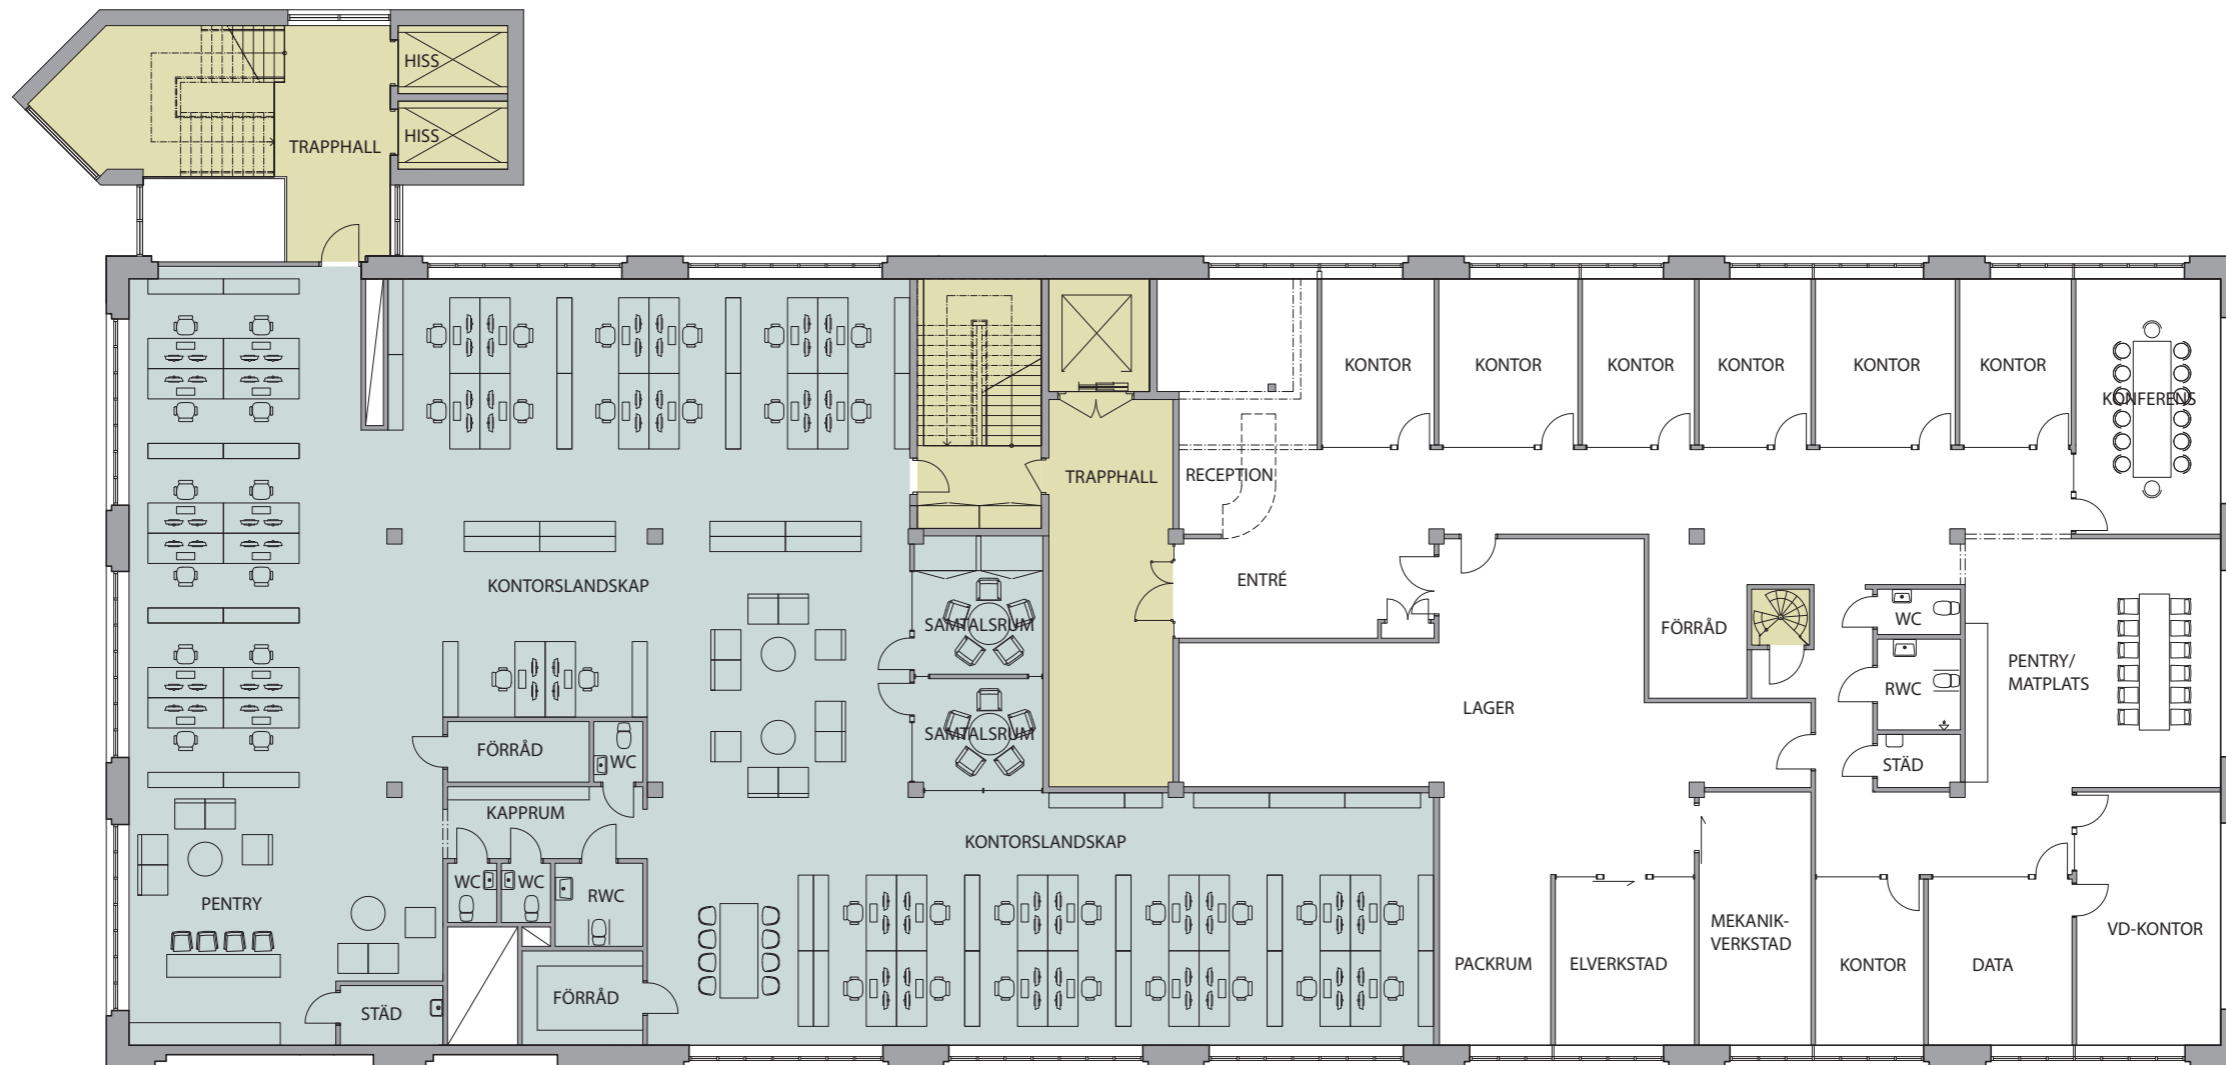

- LEDIG KONTORLOKAL
- TRAPPOR, HISSAR OCH ENTRÉER

ORIENTERINGSFIGUR

DALÉNUM, LIDINGÖ - HUS 113, PLAN 4 - VAKANT LOKAL
 YTA: CA 525 m²
 ILLUSTRATIONSRITNING - 2014-02-11