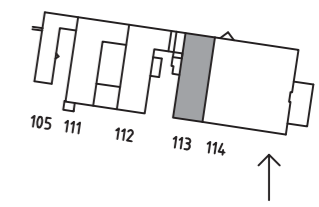

- LEDIG KONTORLOKAL
- TRAPPOR, HISSAR OCH ENTRÉER

ORIENTERINGSFIGUR

DALÉNUM, LIDINGÖ - HUS 113, PLAN 4 - VAKANT LOKAL
 YTA: CA 525 m²
 ILLUSTRATIONSRITNING - 2014-02-11