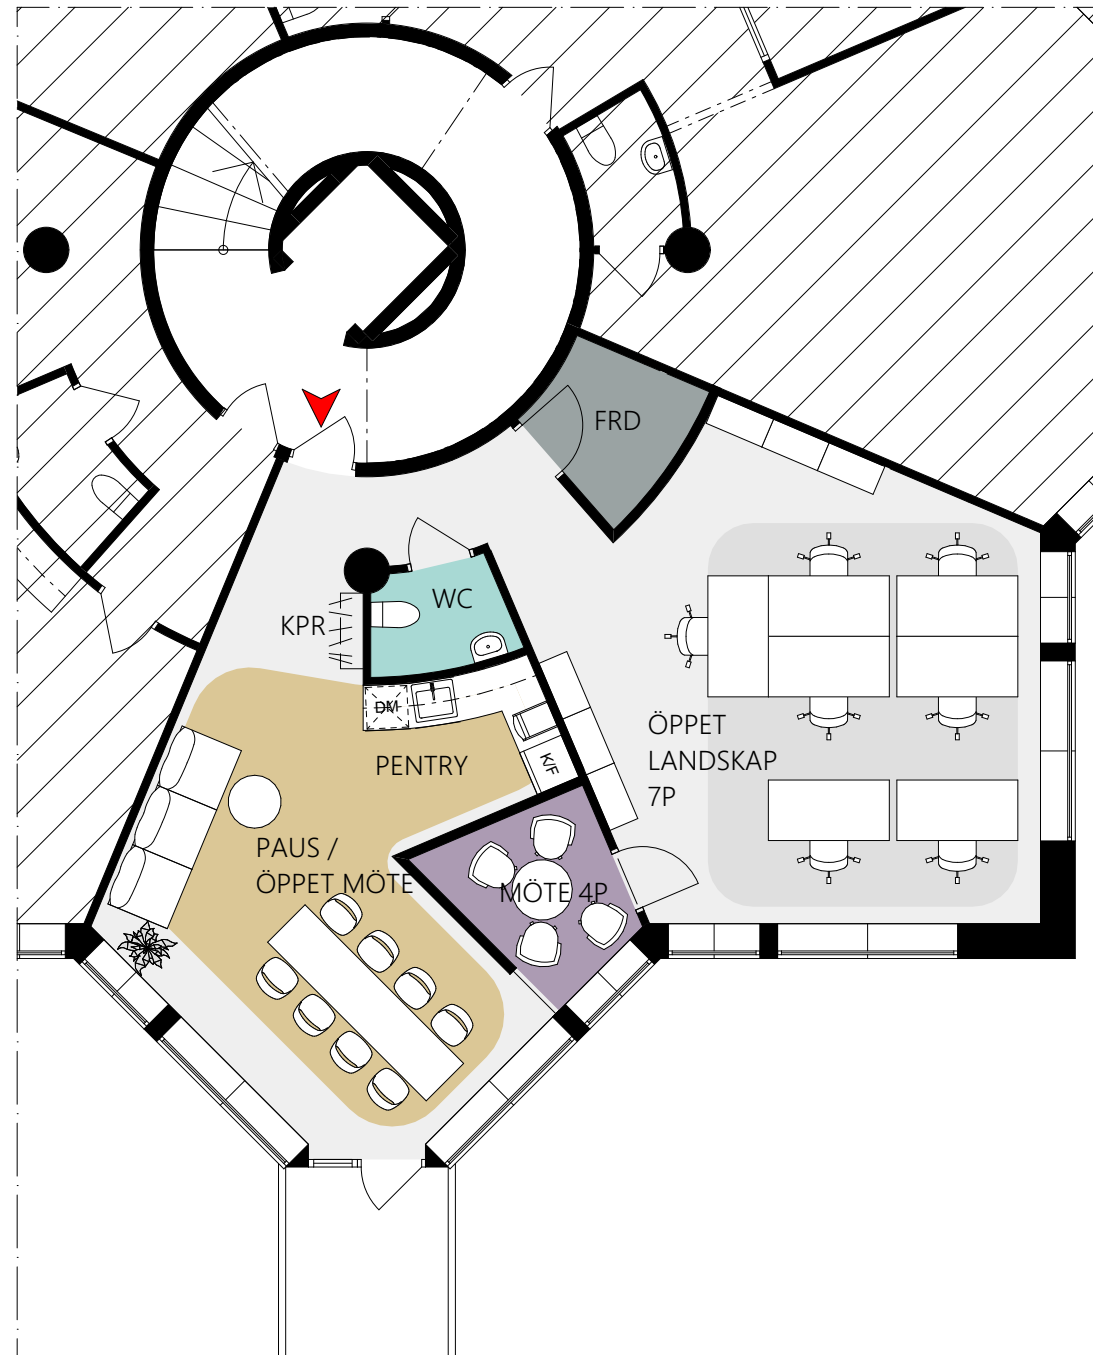

	ALLMÄN YTA	
	ARBETSPLATSER, LANDSKAP	7 st
	MÖTE 4P	1 st
	WC	1 st
	FRD	1 st
	PENTRY / PAUS / ÖPPET MÖTE	1 st

ORIENTERINGSFIGUR