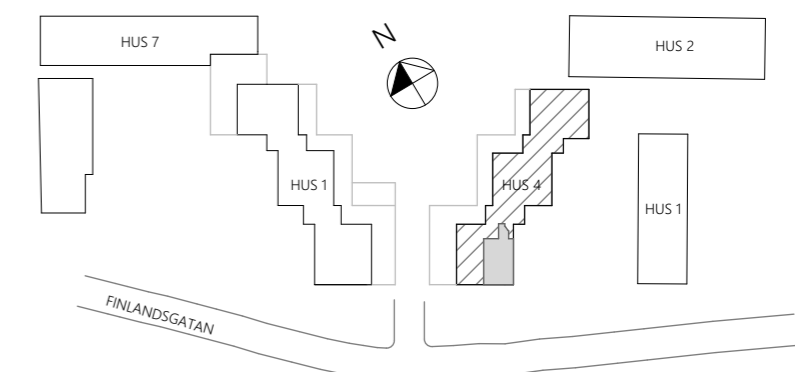

RUMSFUNKTION	ANTAL
ALLMÄN YTA	
ARBETSPLATSER, LANDSKAP	14 st
ARBETSPLATSER, KONTOR	1 st
MINDRE MÖTE / SAMTALS- SAMTAL1-4 pers	1 st
STÖRRE MÖTES- MÖTE 12-14 pers	1 st
SKRIV / KOP	
WC, DUSCH OCH STÄD	
WC	1 st
RWC	1 st
STÄD	1 st
FRD / TEKNIK	
FRD	
PENTRY / PAUS	

ORIENTERINGSFIGUR

KV. EKENÄS 4 - FINLANDSGATAN 18
 (DEL AV) PLAN 7, 6 tr - YTA ~ 224 m²
 ILLUSTRATIONS-RITNING SKALA A3 1:100 - 2019-01-21