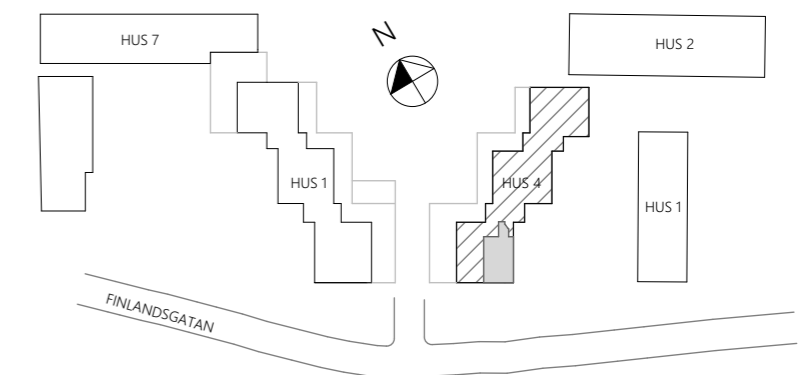

RUMSFUNKTION	ANTAL
ALLMÄN YTA	
ARBETSPLATSER, LANDSKAP	8 st
ARBETSPLATSER, KONTOR	5 st
MINDRE MÖTE / SAMTALSROM SAMTAL1-4 pers	1 st
STÖRRE MÖTESRUM MÖTE 12-14 pers	1 st
WC, DUSCH OCH STÄD	
WC	1 st
RWC	1 st
FRD / TEKNIK FRD	
PENTRY / PAUS	
BACK OFFICE	
VILRUM	

ORIENTERINGSFIGUR

KV. EKENÄS 4 - FINLANDSGATAN 18
 (DEL AV) PLAN 7, 6 tr - YTA ~ 224 m²
 ILLUSTRATIONSRTNING SKALA A3 1:100 - 2019-01-18