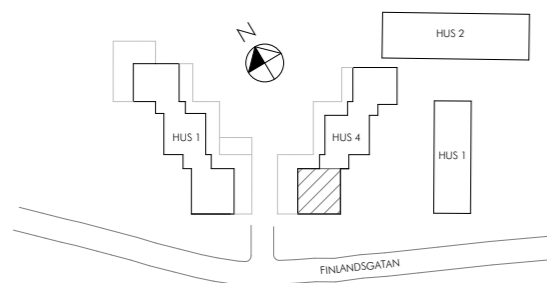

ORIENTERINGSFIGUR

RUMSFUNKTION	ANTAL
ARBETSPLATSER, KONTOR	1st
ARBETSPLATSER, LANDSKAP	ca 32st
KONFERENSRUM 10 pers	1st
MÖTESRUM 5 pers	1st
UTSTÄLLNING / SHOWROOM	1st
PAUS / PENTRY	1st
FÖRRÅD	1st
WC	2st
RWC	1st

KV. EKENÄS 4 - FÖRSLAG HYRESGÄST
 DEL AV PLAN 5 - YTA ~ 552m²
 ILLUSTRATIONSRTNING SKALA A3 1:200 - 2016-04-19