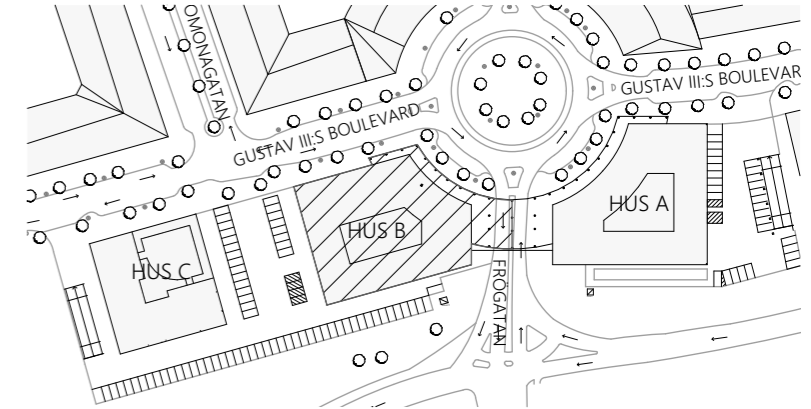

ORIENTERINGSFIGUR

SKALA 1:2500

ALLMÄN YTA	
ARBETSLATSER, LANDSKAP	122 st
ARBETSLATSER, KONTOR	3 st
ARBETSLATSER, DROP IN	16 st
SPONTANMÖTE	
MINDRE MÖTE / SAMTALSRUM	
SAMTAL 1-3 pers	12 st
MÖTE 4-6 pers	11 st
STÖRRE MÖTESRUM	
MÖTE 8-10 pers	7 st
MÖTE 12-14 pers	1 st
MÖTE 16-20 pers	1 st
SKRIV / KOP	
WC, DUSCH OCH STÄD	
WC	9 st
RWC	- st
STÄD	1 st
FRD / TEKNIK	
FRD	
PENTRY / PAUS / RECEPTION	

FÖRSLAG FÖR HYRESGÄST, GUSTAV III:s BOULEVARD 32

KV. HILTON 2 - DEL AV PLAN 5, 2 tr ~ 1 770 m²

ILLUSTRATIONSSKISS SKALA 1:250 (A3) - 2019-09-30