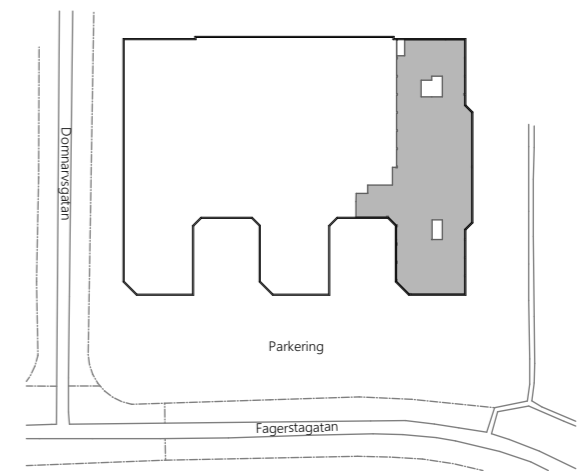

RUMSFUNKTION

- UTHYRNING KONTOR
- MINDRE MÖTE-/ SAMTALSRUM
- STÖRRE MÖTESRUM
- RWC / ST
- FÖRRÅD
- PENTRY / PAUS
- AKTIVITETSUTA
- LOUNGE

ORIENTERINGSGIFUR

SKALA 1:2000

FÖRSLAG FÖR KONTORSHOTELL FASTOFFICE 2
 KV. RÅNÄS 1 - DEL AV PLAN 4, 4 tr ~ 1 301 m²
 ILLUSTRATIONSSKISS SKALA 1:200 (A3) - 2020-02-19