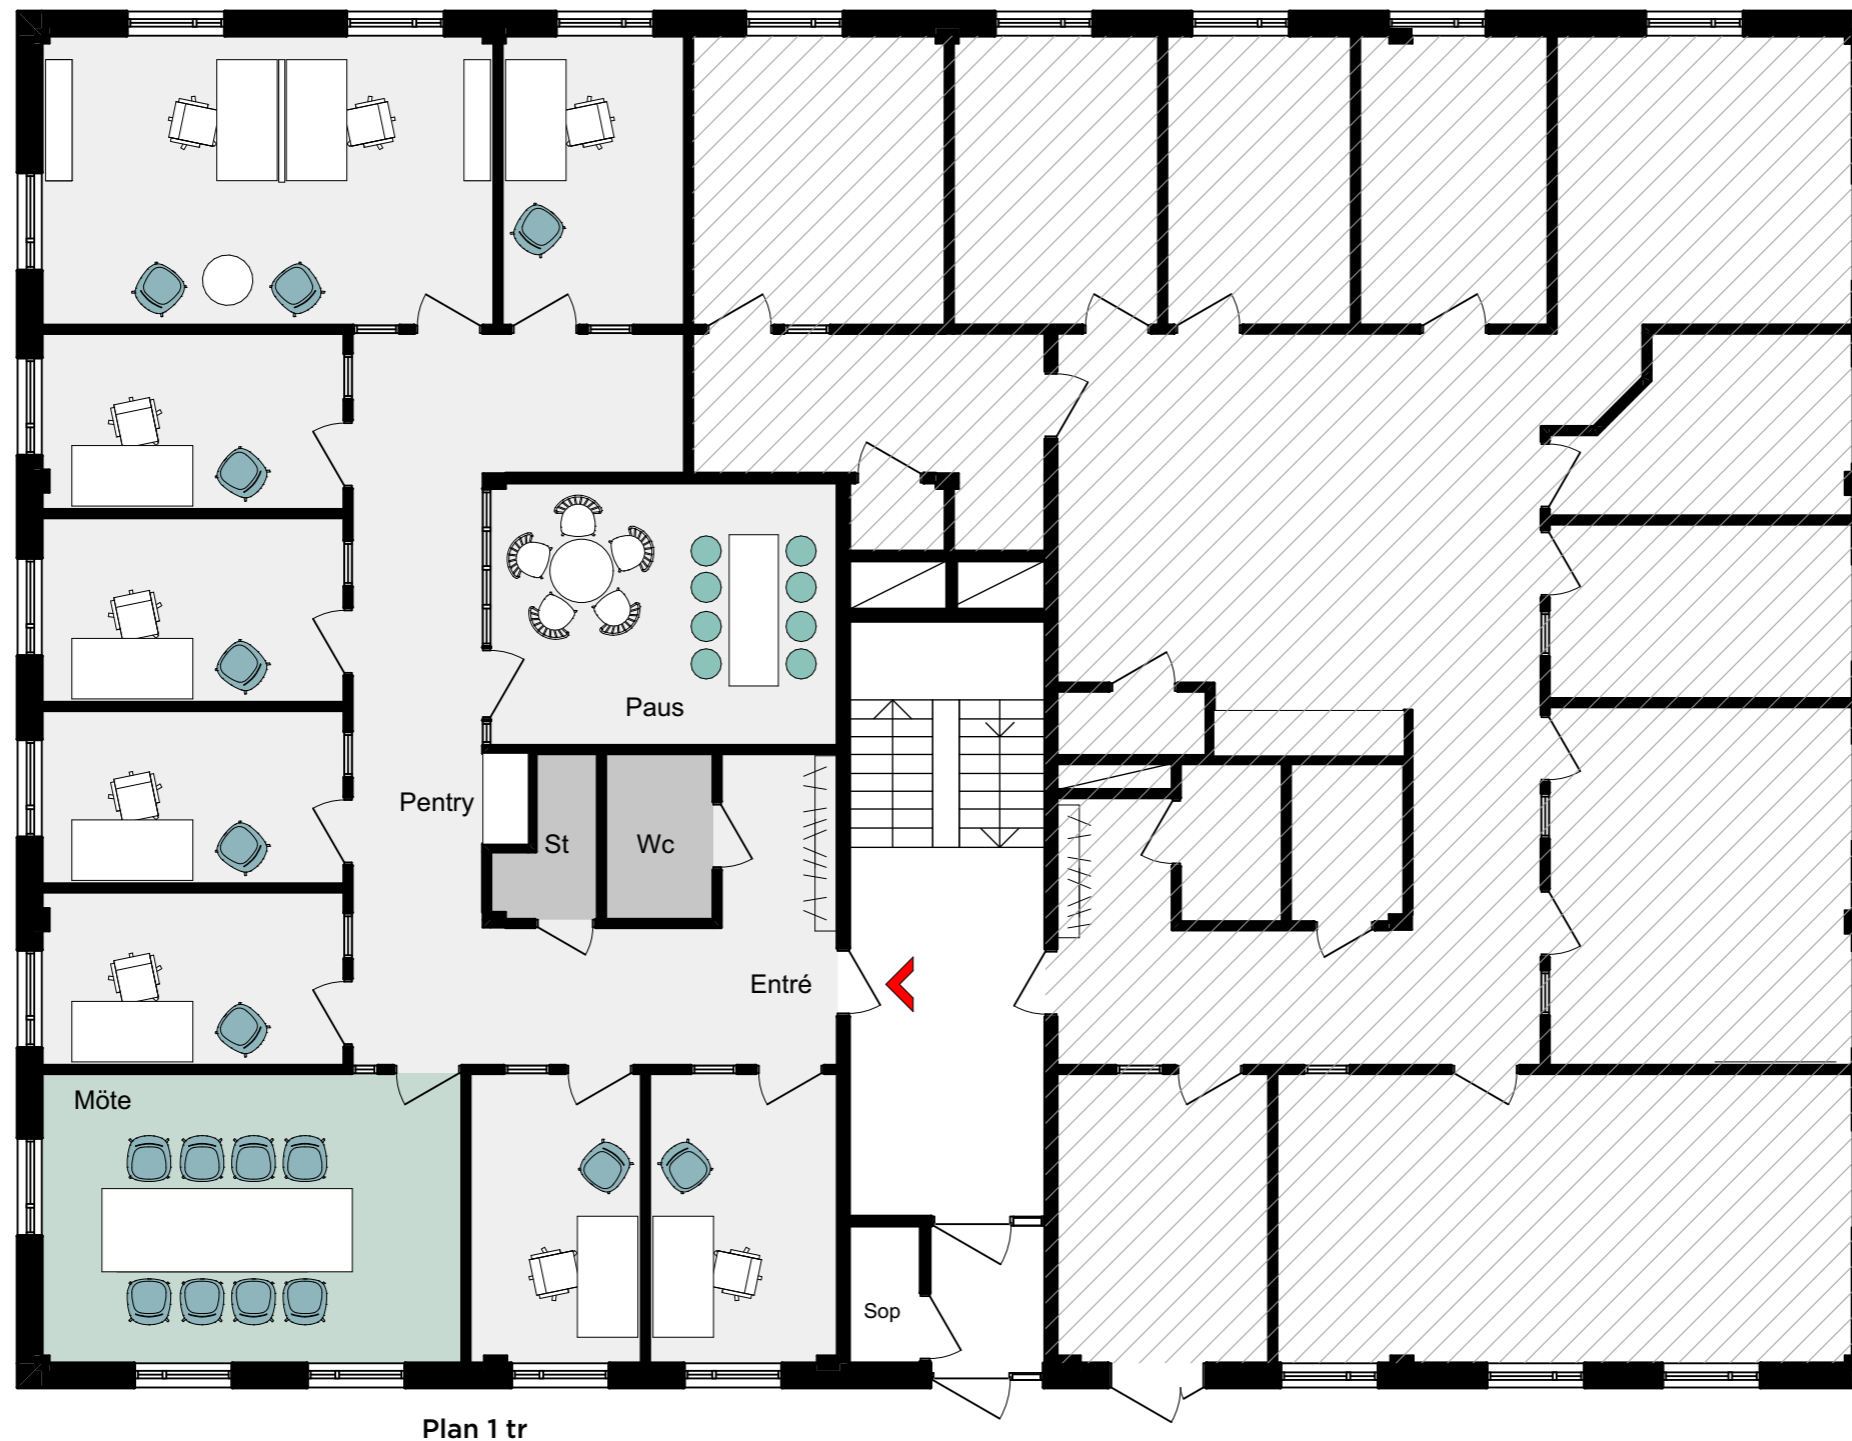

## Kv Degeln, plan 1 tr

Yta totalt ca 183 m<sup>2</sup>

9 arbetsplatser i enskilda kontorsrum  
1 möte, 8 pers.  
1 pentry/loungeyta  
1 wc  
1 st

Plan 1 tr

Kv Degeln, Plan 1 tr  
Lokal om ca 183 m<sup>2</sup>  
ILLUSTRATIONSRTNING SKALA 1:100 - 220405