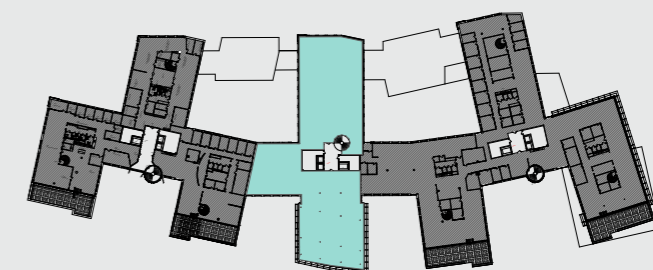

| | |
|-----------------------------|-------|
| ALLMÄN YTA | |
| ARBETSPLATSER, LANDSKAP | 86 st |
| ARBETSPLATSER, TOUCHDOWN | 10 st |
| VÄNTYTA/ SPONTANMÖTE/LOUNGE | |
| MINDRE MÖTE / SAMTALSFRUM | |
| TELE | 9 st |
| SAMTAL2-3 pers | 3 st |
| MÖTE 4-6 pers | 9 st |
| STÖRRE MÖTESRUM | |
| MÖTE 10-12 pers | 1 st |
| MÖTE 24-26 pers | 1 st |
| SKRIV / KOP | 2 st |
| WC, DUSCH OCH STÄD | |
| WC | 5 st |
| RWC | 2 st |
| STÄD | 1 st |
| FRD / TEKNIK | |
| FRD | 2 st |
| PENTRY / PAUS | |
| RECEPTION | |

ORIENTERINGSFIGUR

KONTOR: 1 302 KVM
DEL AV PLAN 8