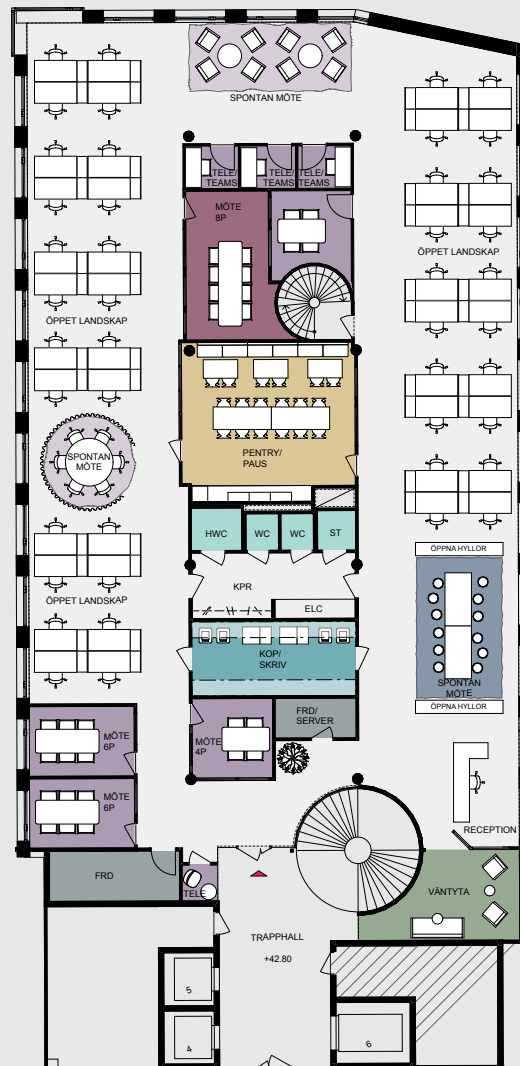

	ALLMÄN YTA	
	ARBETSPLATSER, LANDSKAP	44
	ARBETSPLATSER, TOUCH DOWN	12
	VÄNTYTA/SPONTANMÖTE/LOUNGE	
	MÖTE/SAMTALSNUM	
	TELE	4
	MÖTE 4-6 P	4
	MÖTESRUM	9
	MÖTE 8-10 P	1
	SKRIV/KOP	2
	WC, DUSCH OCH STÅD	
	WC	2
	STÅD	1
	RWC	1
	FRD/TEKNIK	
	FRD	2
	PENTRY/PAUS	
	RECEPTION	

KONTOR: 584 KVM

DEL AV PLAN 8