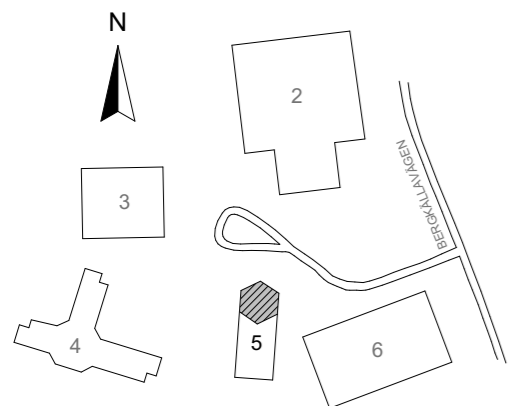

ALLMÄN YTA	
ARBETSPLATSER, KONTOR	18 st
TOUCH DOWN / TELE	6 st
SPONTANMÖTE, LOUNGE	
MINDRE MÖTE / SAMTALSRUM MÖTE 4-6 pers	1 st
STÖRRE MÖTESRUM KONFERENS 14-16 pers	1 st
SKRIV / KOP	
WC, DUSCH OCH STÄD	
WC	3 st
RWC / DUSCH	1 st
STÄD	1 st
FRD / TENIK	
PENTRY / PAUS	
VILRUM	

ORIENTERINGSFIGUR

OBS.
KOMPLETT DETALJINMÄTNING ÄR EJ UTFÖRD;
VISS AVVIKELSE KAN FÖREKOMMA.

FÖRSLAG FÖR HYRESGÄST
KV. RINGPÄRMEN 5 - DEL AV VÅNING 3, 3 tr ~ 455 m²

ILLUSTRATIONSSKISS SKALA 1:150 (A3) - 2022-08-17