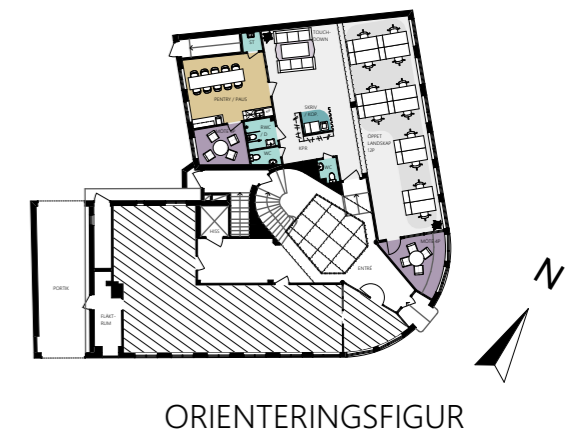

ALLMÄN YTA	
ARBETSPLATSER, LANDSKAP	10 st
TOUCHDOWN	1 st
MINDRE MÖTE / SAMTALSRUM	
MÖTE 4 pers	2 st
SKRIV / KOP	1 st
WC, DUSCH OCH STÄD	
WC	2 st
RWC / D	1 st
STÄD	1 st
PENTRY / PAUS	1 st

FÖRSLAG FÖR HYRESGÄST
 KV. KUNGSÄNGEN 6:10 - DEL AV PLAN 2 ~ 170 m²
 ILLUSTRATIONSSKISS SKALA 1:100 (A3) - 2021-10-26