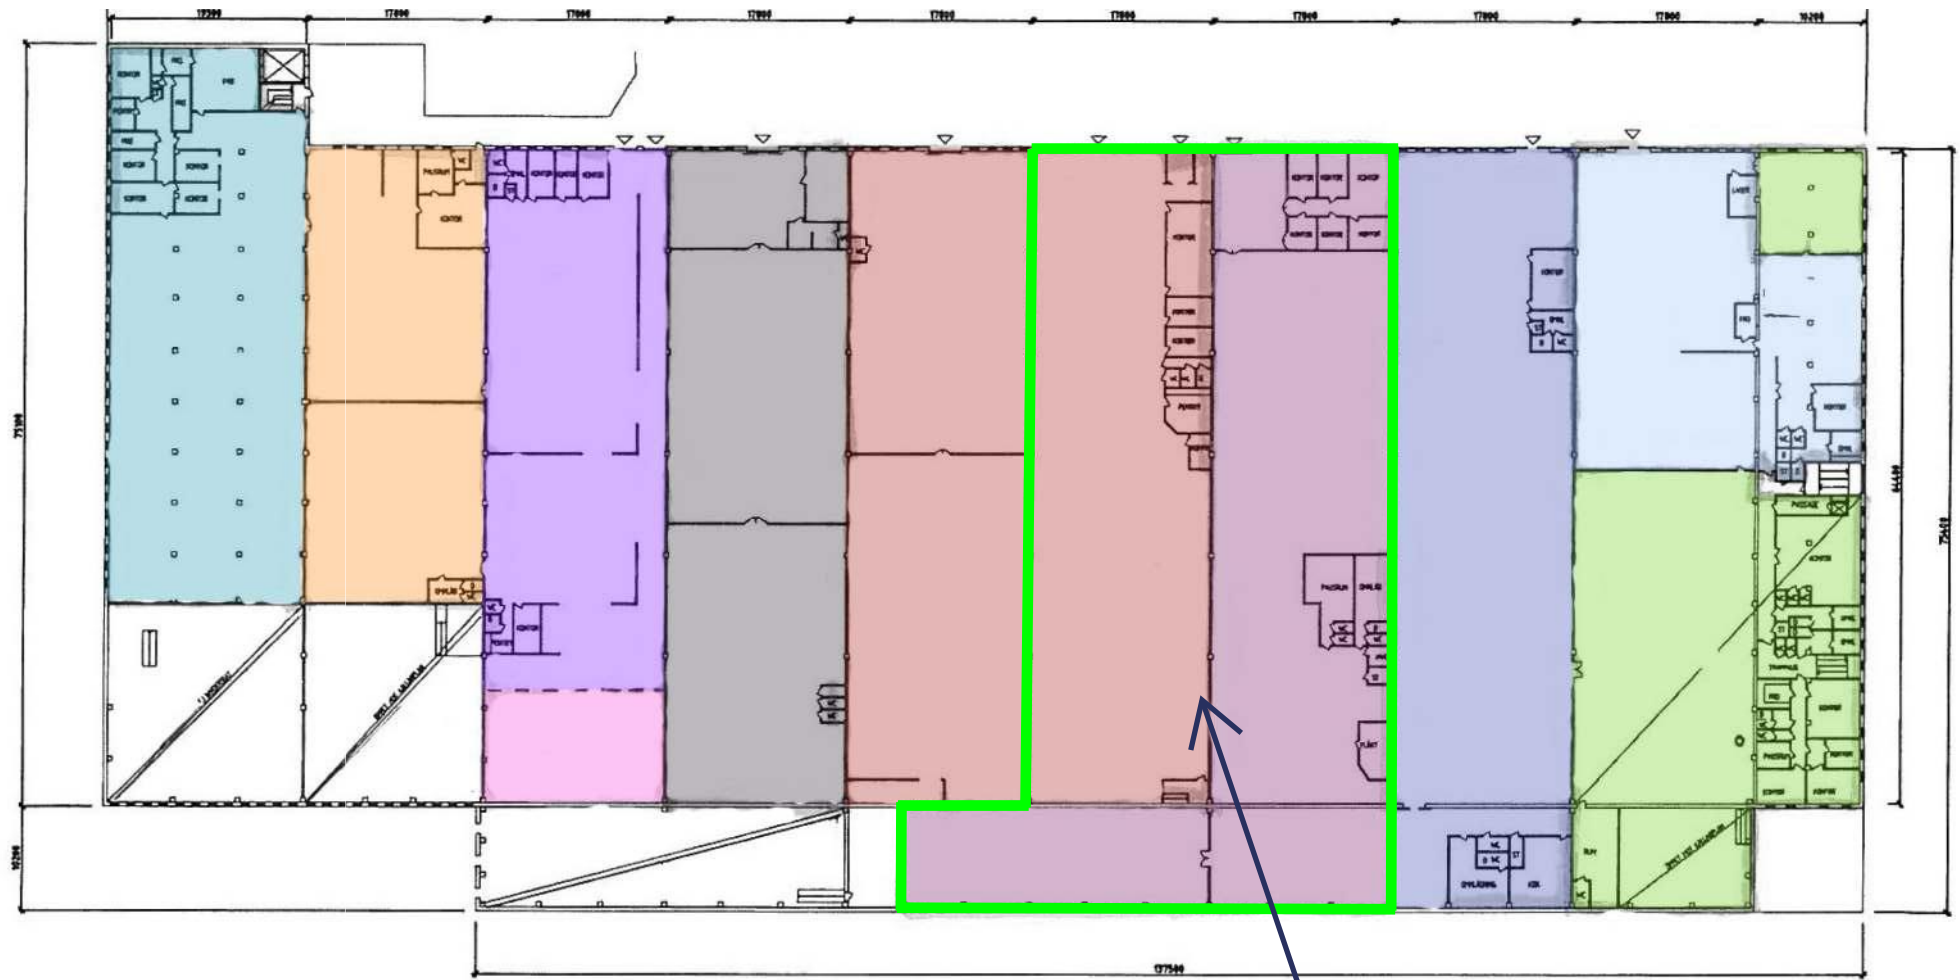

# RITNING - ENTRÉPLAN

Lager ca 2 782 m<sup>2</sup>