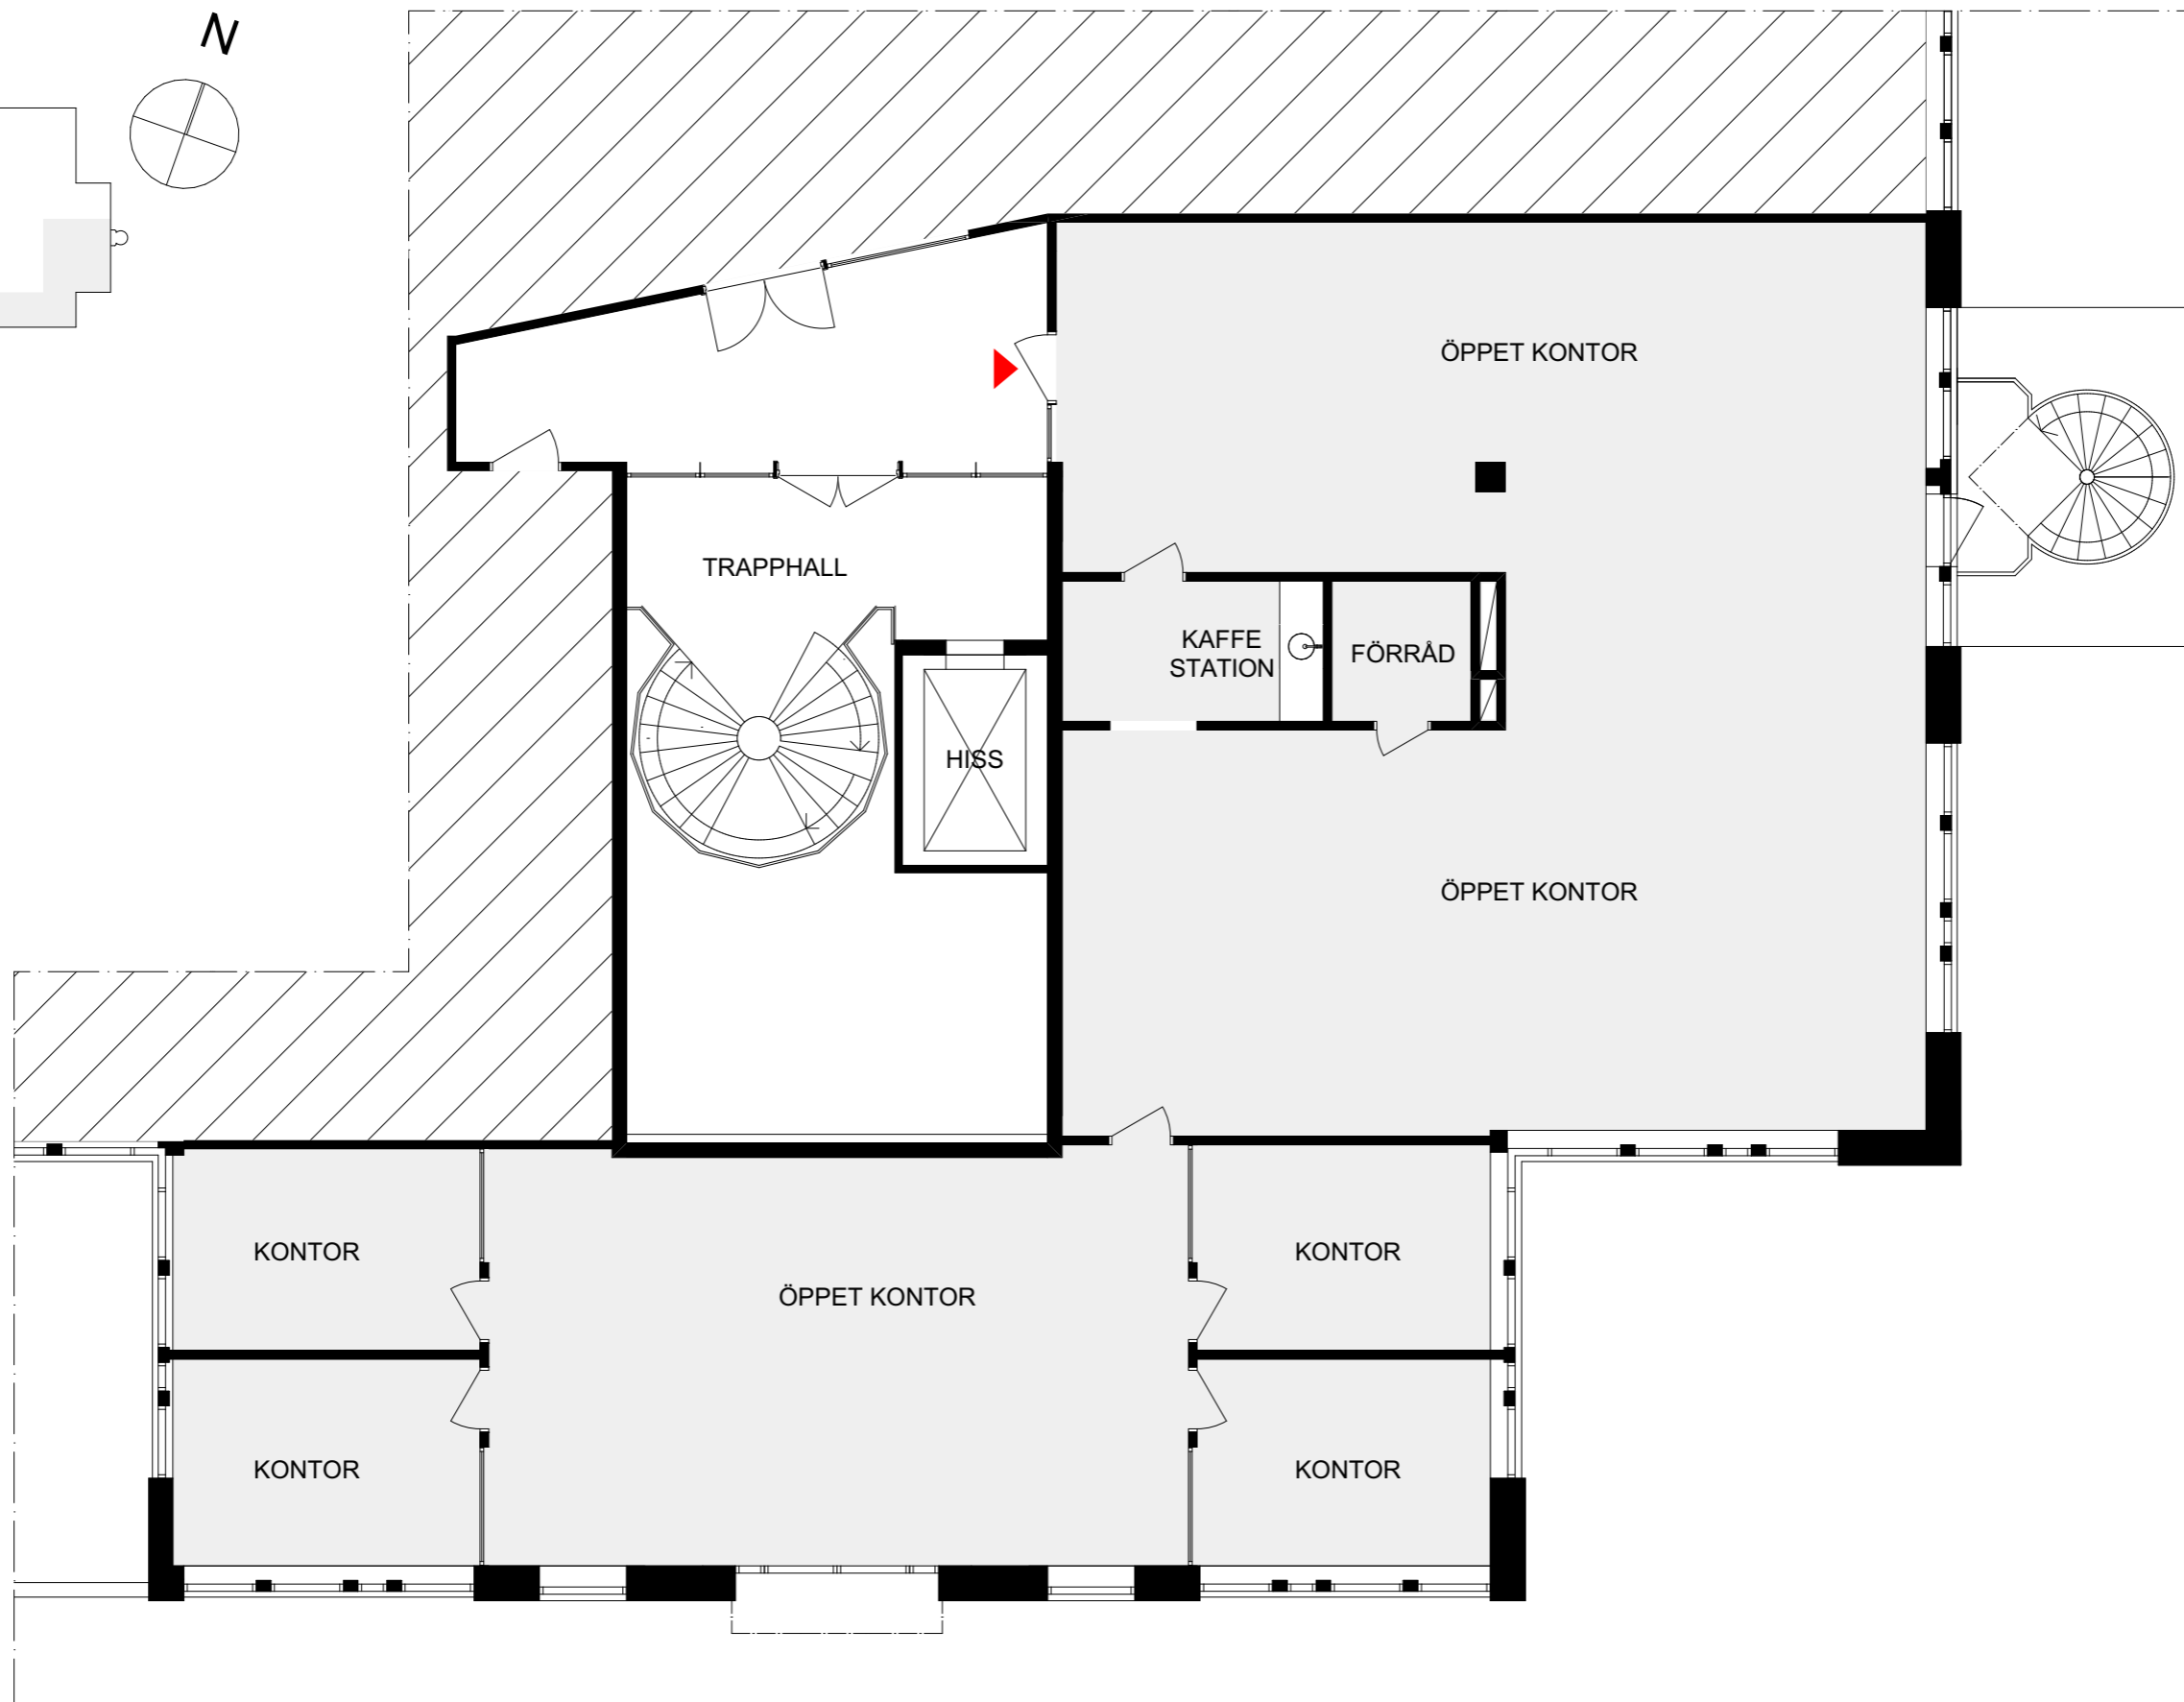

ORIENTERINGSFIGUR  
EJ SKALA

HUS B

FÖRSLAG FÖR HYRESGÄST - LOKAL 2  
KV. ÅRSTA 76.2 - HUS B- DEL AV PLAN 2, 1tr ~ 254 m<sup>2</sup>

ILLUSTRATIONSSKISS SKALA 1:100 (A3) - 2022-03-16