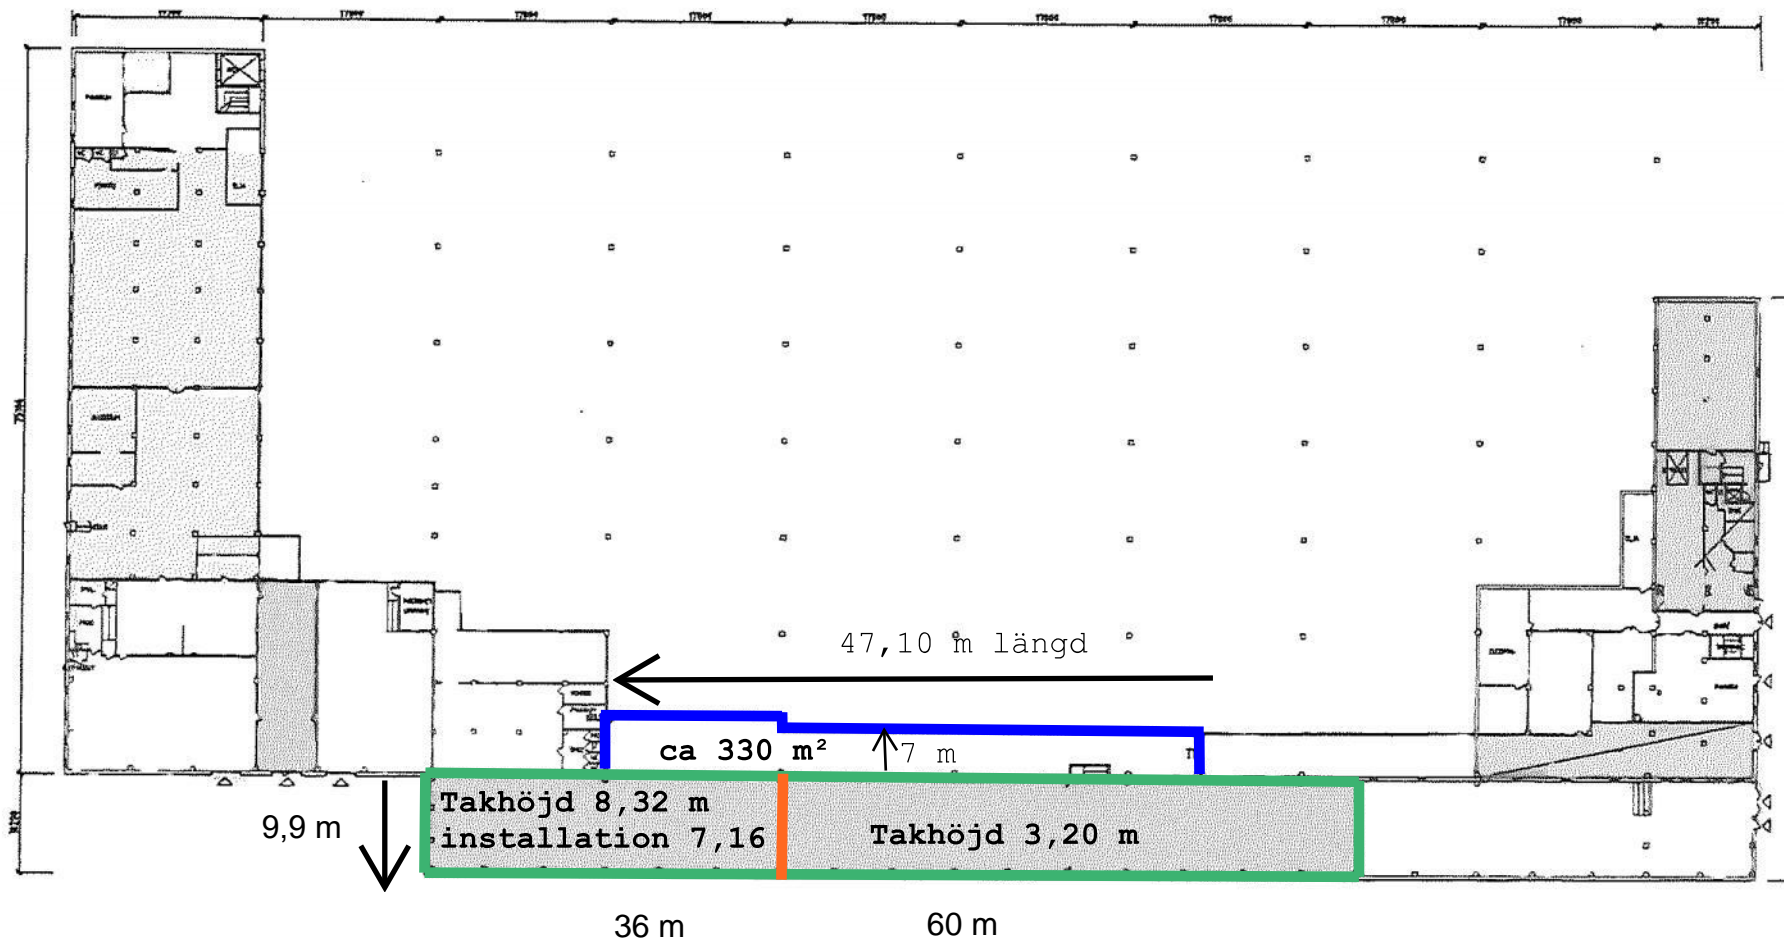

Lager ca 950 m², avser grönmarkerad uthyrningsbar yta.
Takhöjd högd: ca 8,32 m, till installation ca 7,16 m.
Takhöjd lågd: ca 3,20 m.

FastPartner AB
Biskopsgården 46:4
Åskvädersgatan 1

Högd: 36 m
Lågd: 60 m

nikolai.shervin@fastpartner.se

- = vakant yta
- = gräns mellan högd och lågd