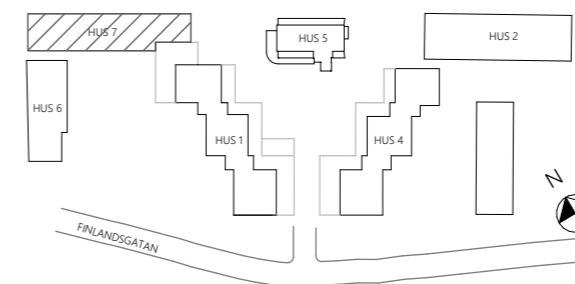

ALLMÄN YTA	
ARBETSPLATSER, LANDSKAP	22 st
ARBETSPLATSER, KONTOR	10 st
ARBETSPLATSER, DROP IN	16 st
SPONTANMÖTE	2 st
STÖRRE MÖTESRUM MÖTE 8-10 pers	1 st
SKRIV / KOP	1 st
WC, DUSCH OCH STÄD	
WC	2 st
RWC	1 st
STÄD	1 st
FRD / TEKNIK	
FRD	2 st
PENTRY / PAUS	1 st
UTBILDNING	1 st

ORIENTERINGSGIFUR

ADRESS: FINLANDSGATAN 38, KISTA

FÖRSLAG FÖR HYRESGÄST  
 KV. EKENÄS 1 - HUS 7 - PLAN 4 ~ 592 m<sup>2</sup>  
 ILLUSTRATIONSSKISS SKALA 1:200 (A3) - 2021-01-08