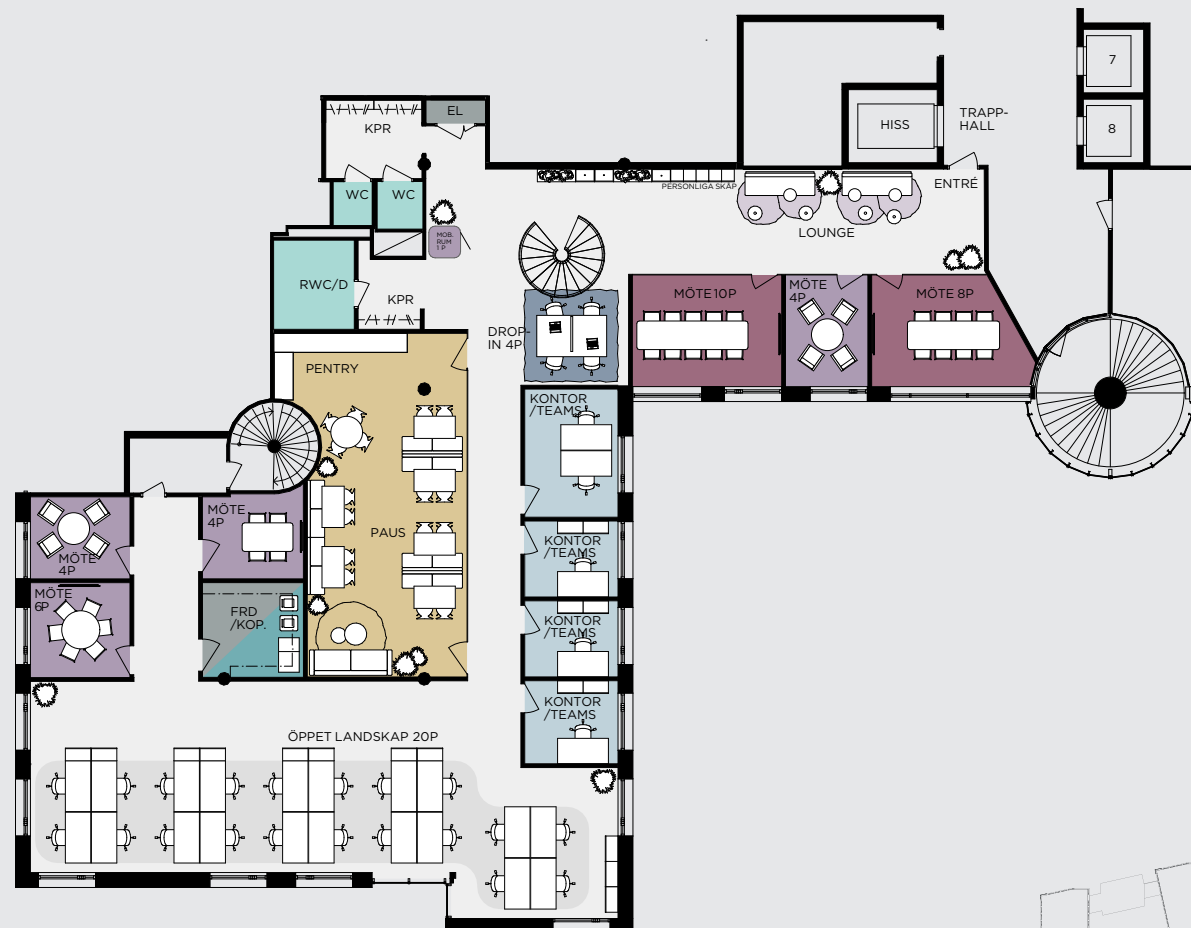

	ALLMÄN YTA	
	ARBETSPLATSER, LANDSKAP	20
	ARBETSPLATSER, KONTOR	5
	ARBETSPLATSER, DROP IN	4
	LOUNGE	1
	MÖTESRUM/SAMTALS- RUM	
	SAMTAL 1 P	1
	MÖTE 4-6 P	4
	MÖTESRUM 8-10 P	2
	SKRIV/KOP	1
	WC, DUSCH OCH STÄD	
	WC	2
	RWC	1
	DUSCH	1
	FRD/TEKNIK	2
	PENTRY/PAUS	1

# KONTOR: 420 KVM

DEL AV PLAN 6

LAB

**LAB: 260 KVM**

DEL AV PLAN 5