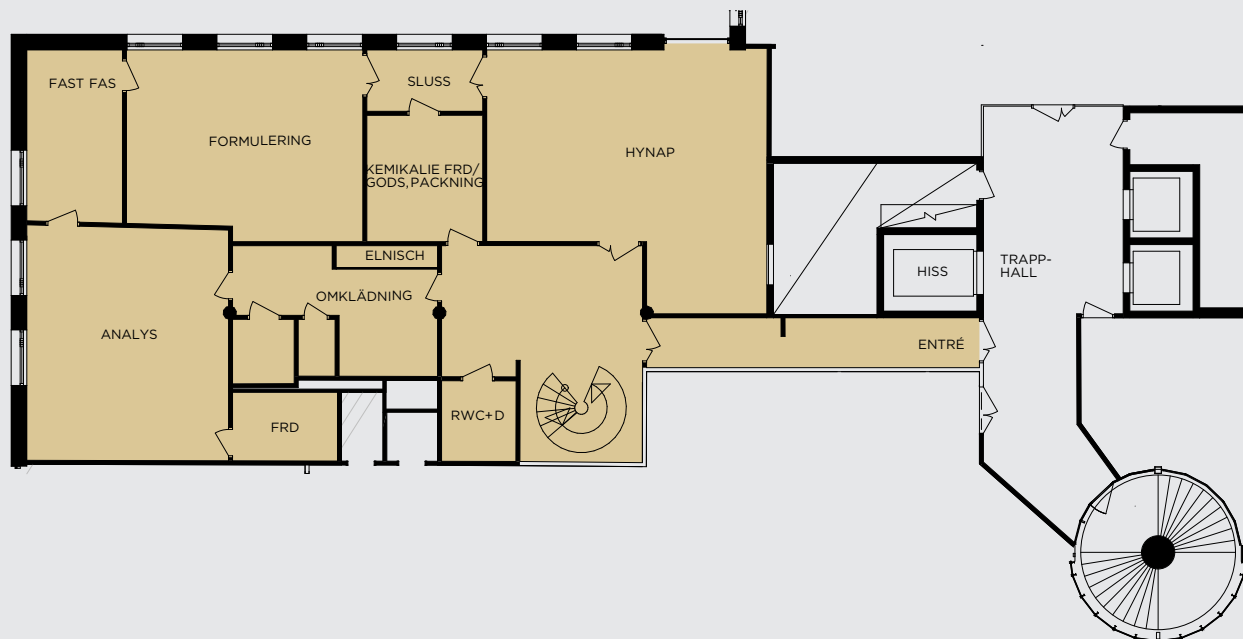

	ALLMÄN YTA	
	ARBETSPLATSER, LANDSKAP	20
	ARBETSPLATSER, KONTOR	5
	ARBETSPLATSER, DROP IN	4
	LOUNGE	1
	MÖTESRUM/SAMTALS- RUM	
	SAMTAL 1 P	1
	MÖTE 4-6 P	4
	MÖTESRUM 8-10 P	2
	SKRIV/KOP	1
	WC, DUSCH OCH STÄD	
	WC	2
	RWC	1
	DUSCH	1
	FRD/TEKNIK	2
	PENTRY/PAUS	1

# KONTOR: 420 KVM

DEL AV PLAN 6

LAB

**LAB: 260 KVM**

DEL AV PLAN 5