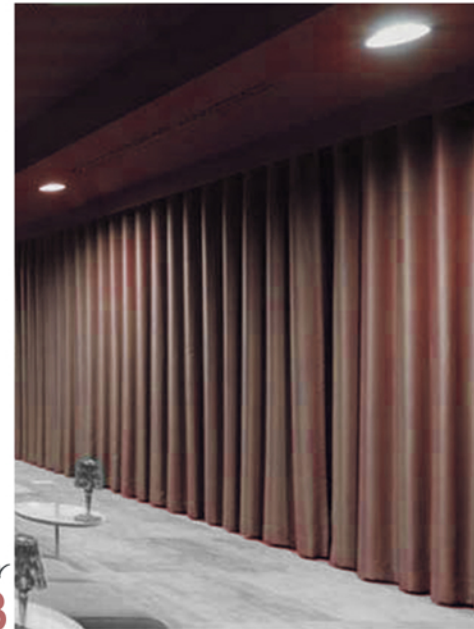

MOODBOARD

Lundapassagen

Ombonande draperier
längs med vägg **3**

U-taksplattor i svart metallraster med tomma
"luckor" som exponerar mörkrött spraymålade bjälklag

2 Tränibbor längs med vägg

1 Klättrande växtvägg längs vägg och u-tak

Orienteringsfigur

4 Arbetslounge

6 Golv- Vinylplattor i två olika
mörka toner som varvas i
stil med u-taksmönster

5 Befintlig
vägg