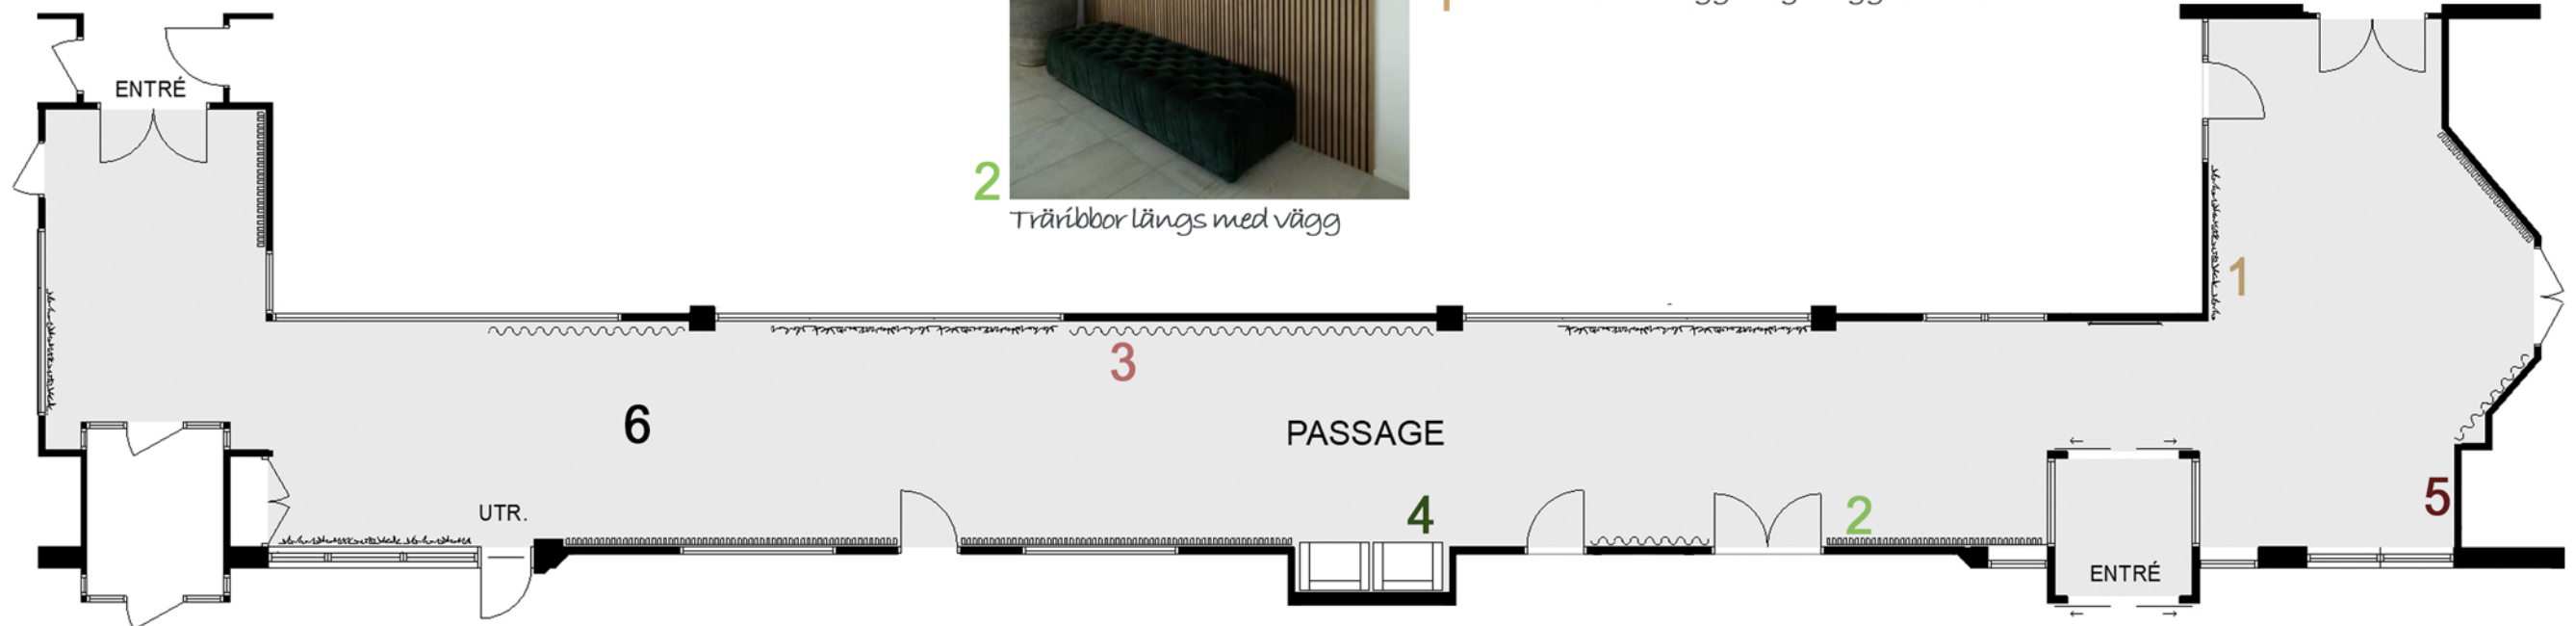

MOODBOARD

Lundapassagen

Ombonande draperier
längs med vägg **3**

U-taksplattor i svart metallraster med tomma
"luckor" som exponerar mörkrött spraymålade bjälklag

2 Tränibbor längs med vägg

1 Klättrande växtvägg längs vägg och u-tak

Orienteringsfigur

4 Arbetslounge

6 Golv- Vinylplattor i två olika
mörka toner som varvas i
stil med u-taksmönster

5 Befintlig
vägg