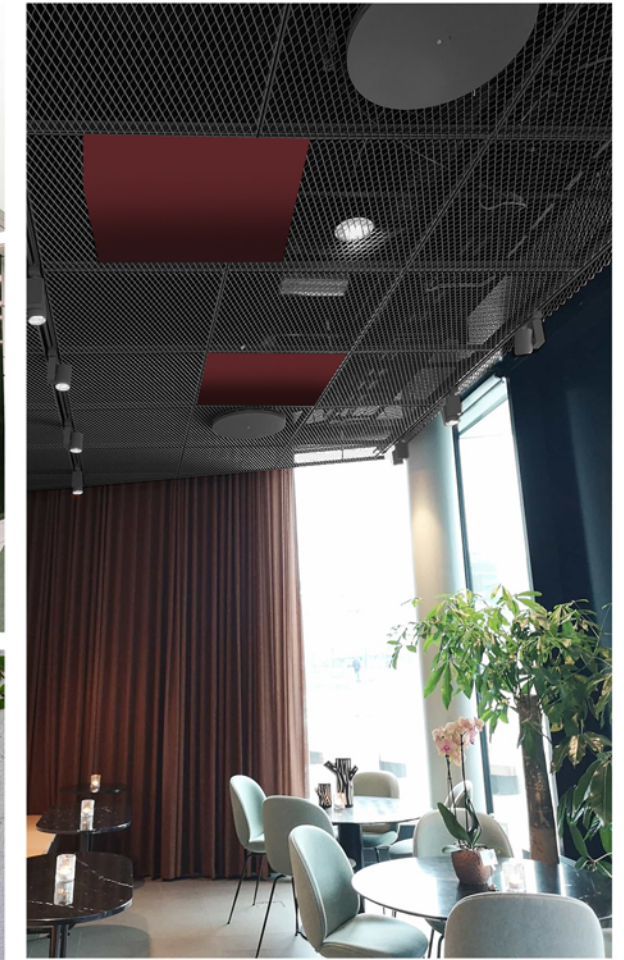

MOODBOARD

Lundapassagen

Ombonande draperier
längs med vägg **3**

U-taksplattor i svart metallraster med tomma
"luckor" som exponerar mörkrött spraymålade bjälklag

2 Tränibbor längs med vägg

1 Klättrande växtvägg längs vägg och u-tak

Orienteringsfigur

4 Arbetslounge

6 Golv- Vinylplattor i två olika
mörka toner som varvas i
stil med u-taksmönster

5 Befintlig
vägg