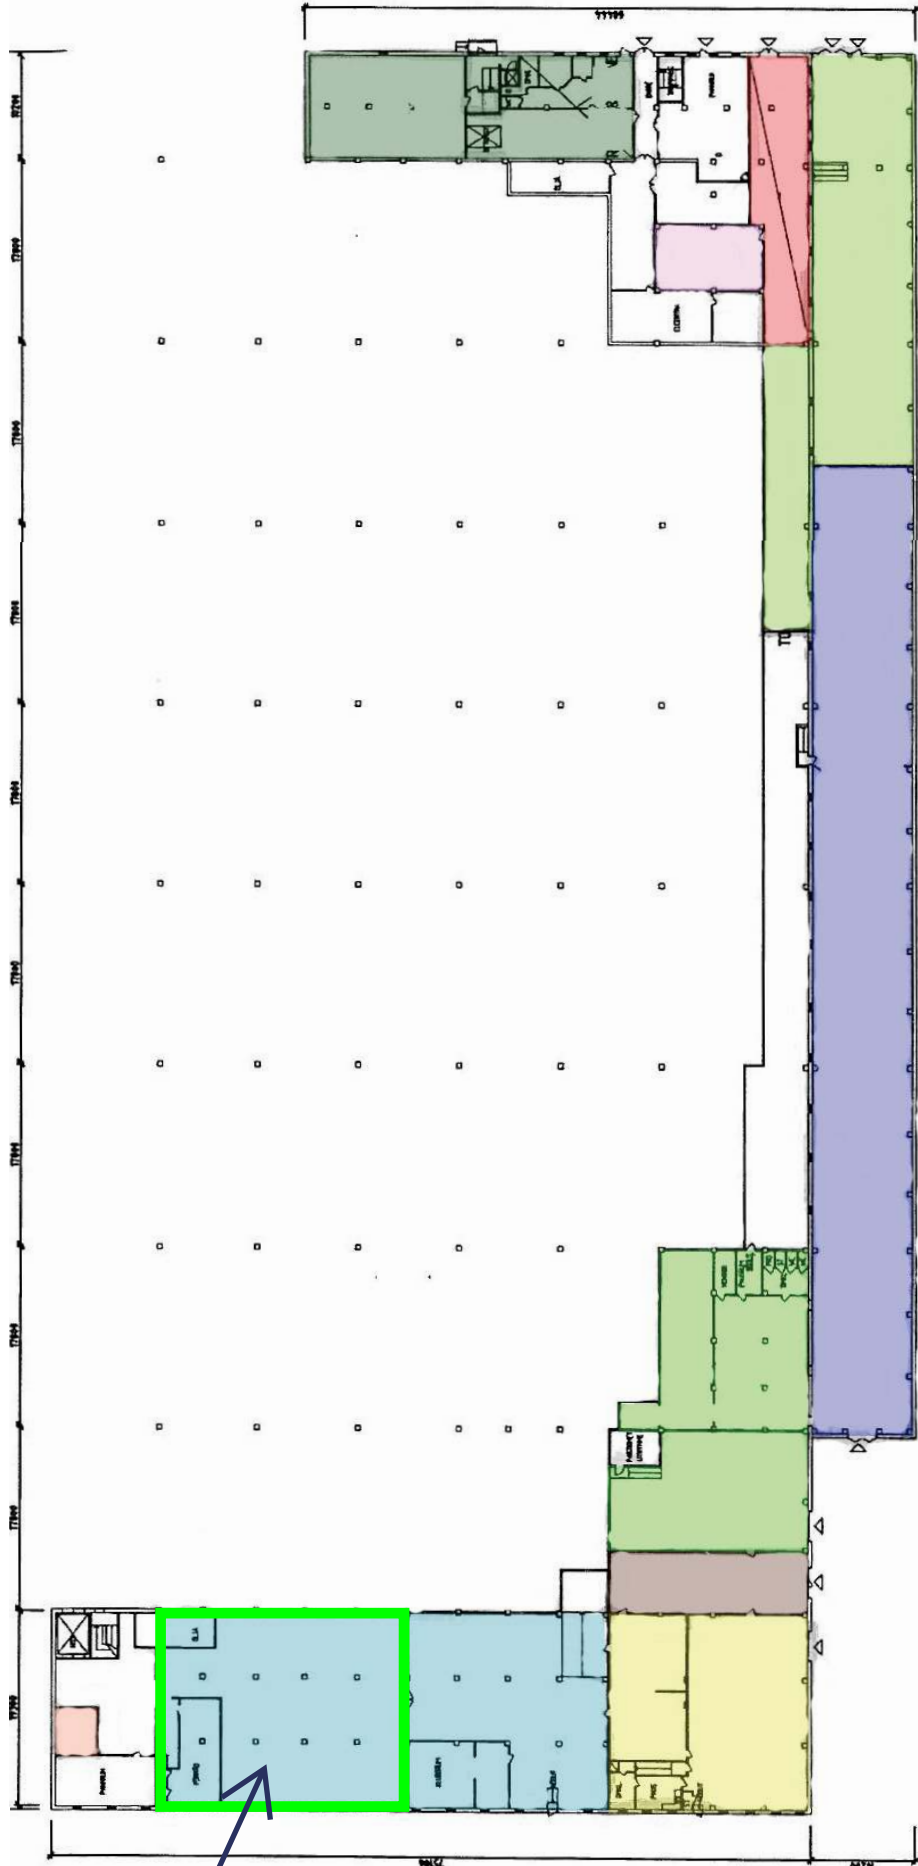

RITNINGAR - KÄLLARPLAN

Lager ca 500 m²