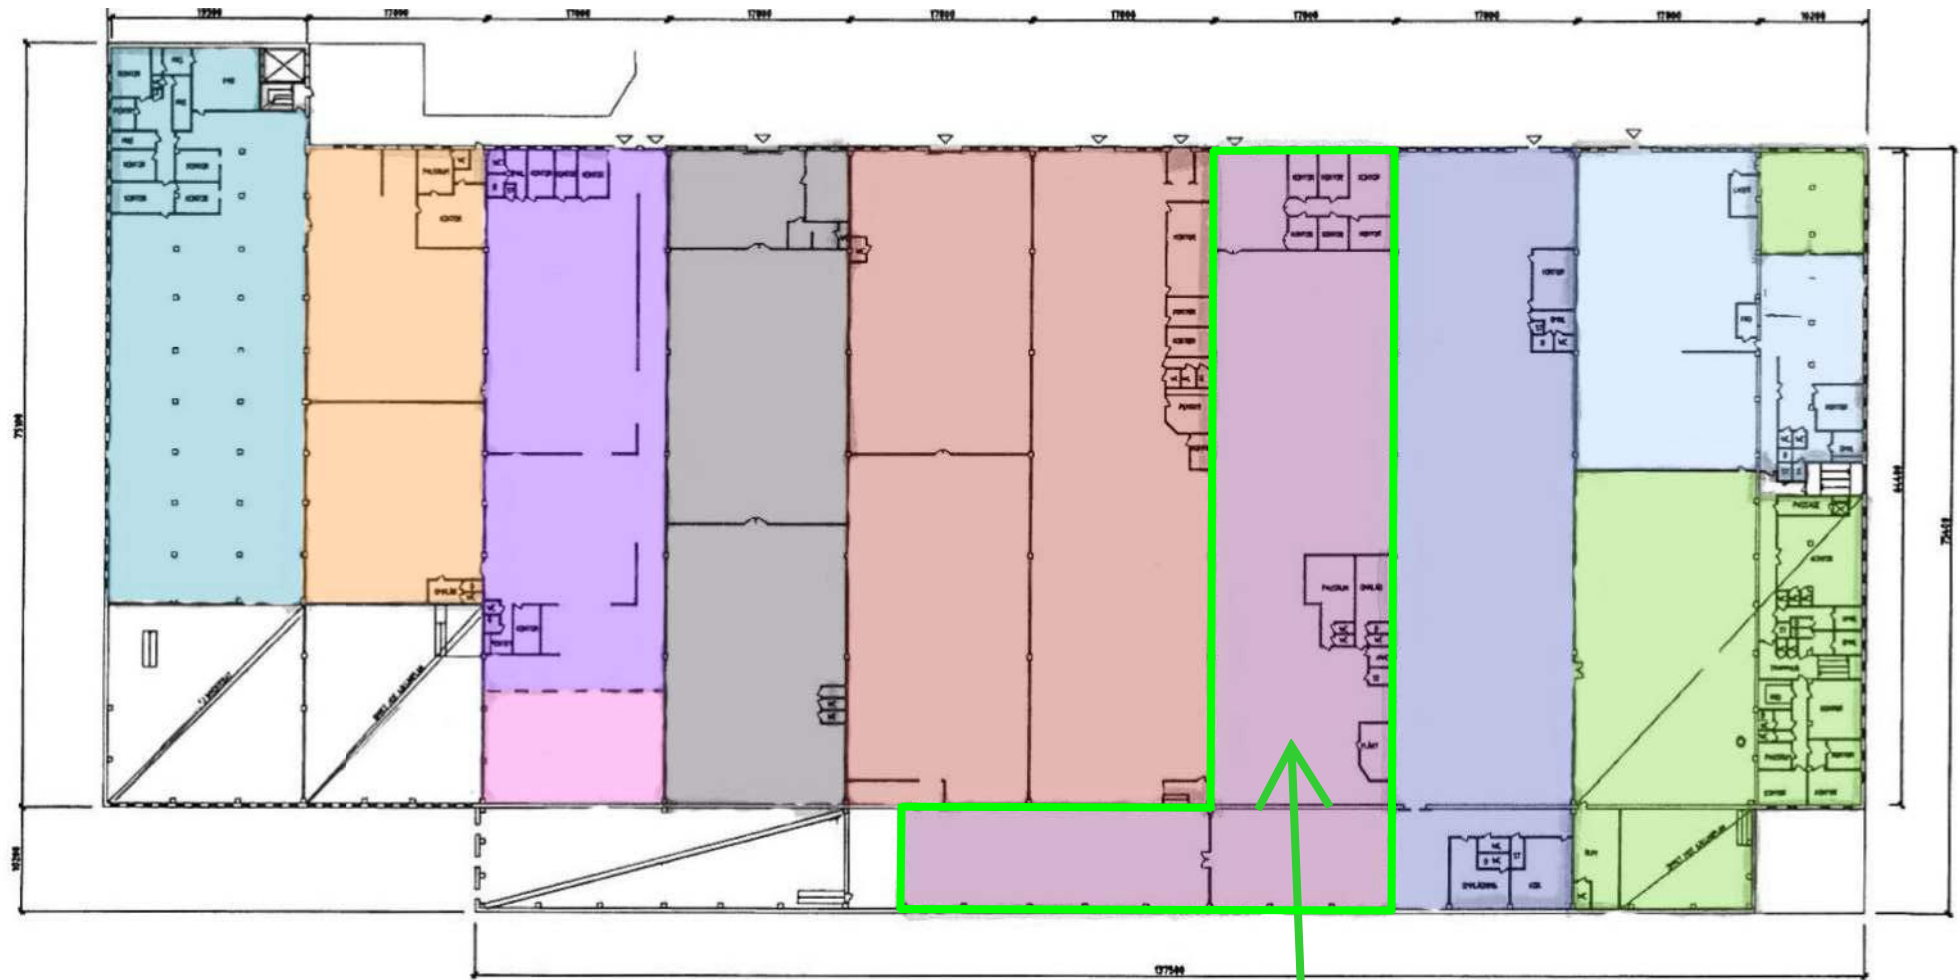

# RITNING - ENTRÉPLAN

Hyresledig lagerlokal ca 1 632 m<sup>2</sup>