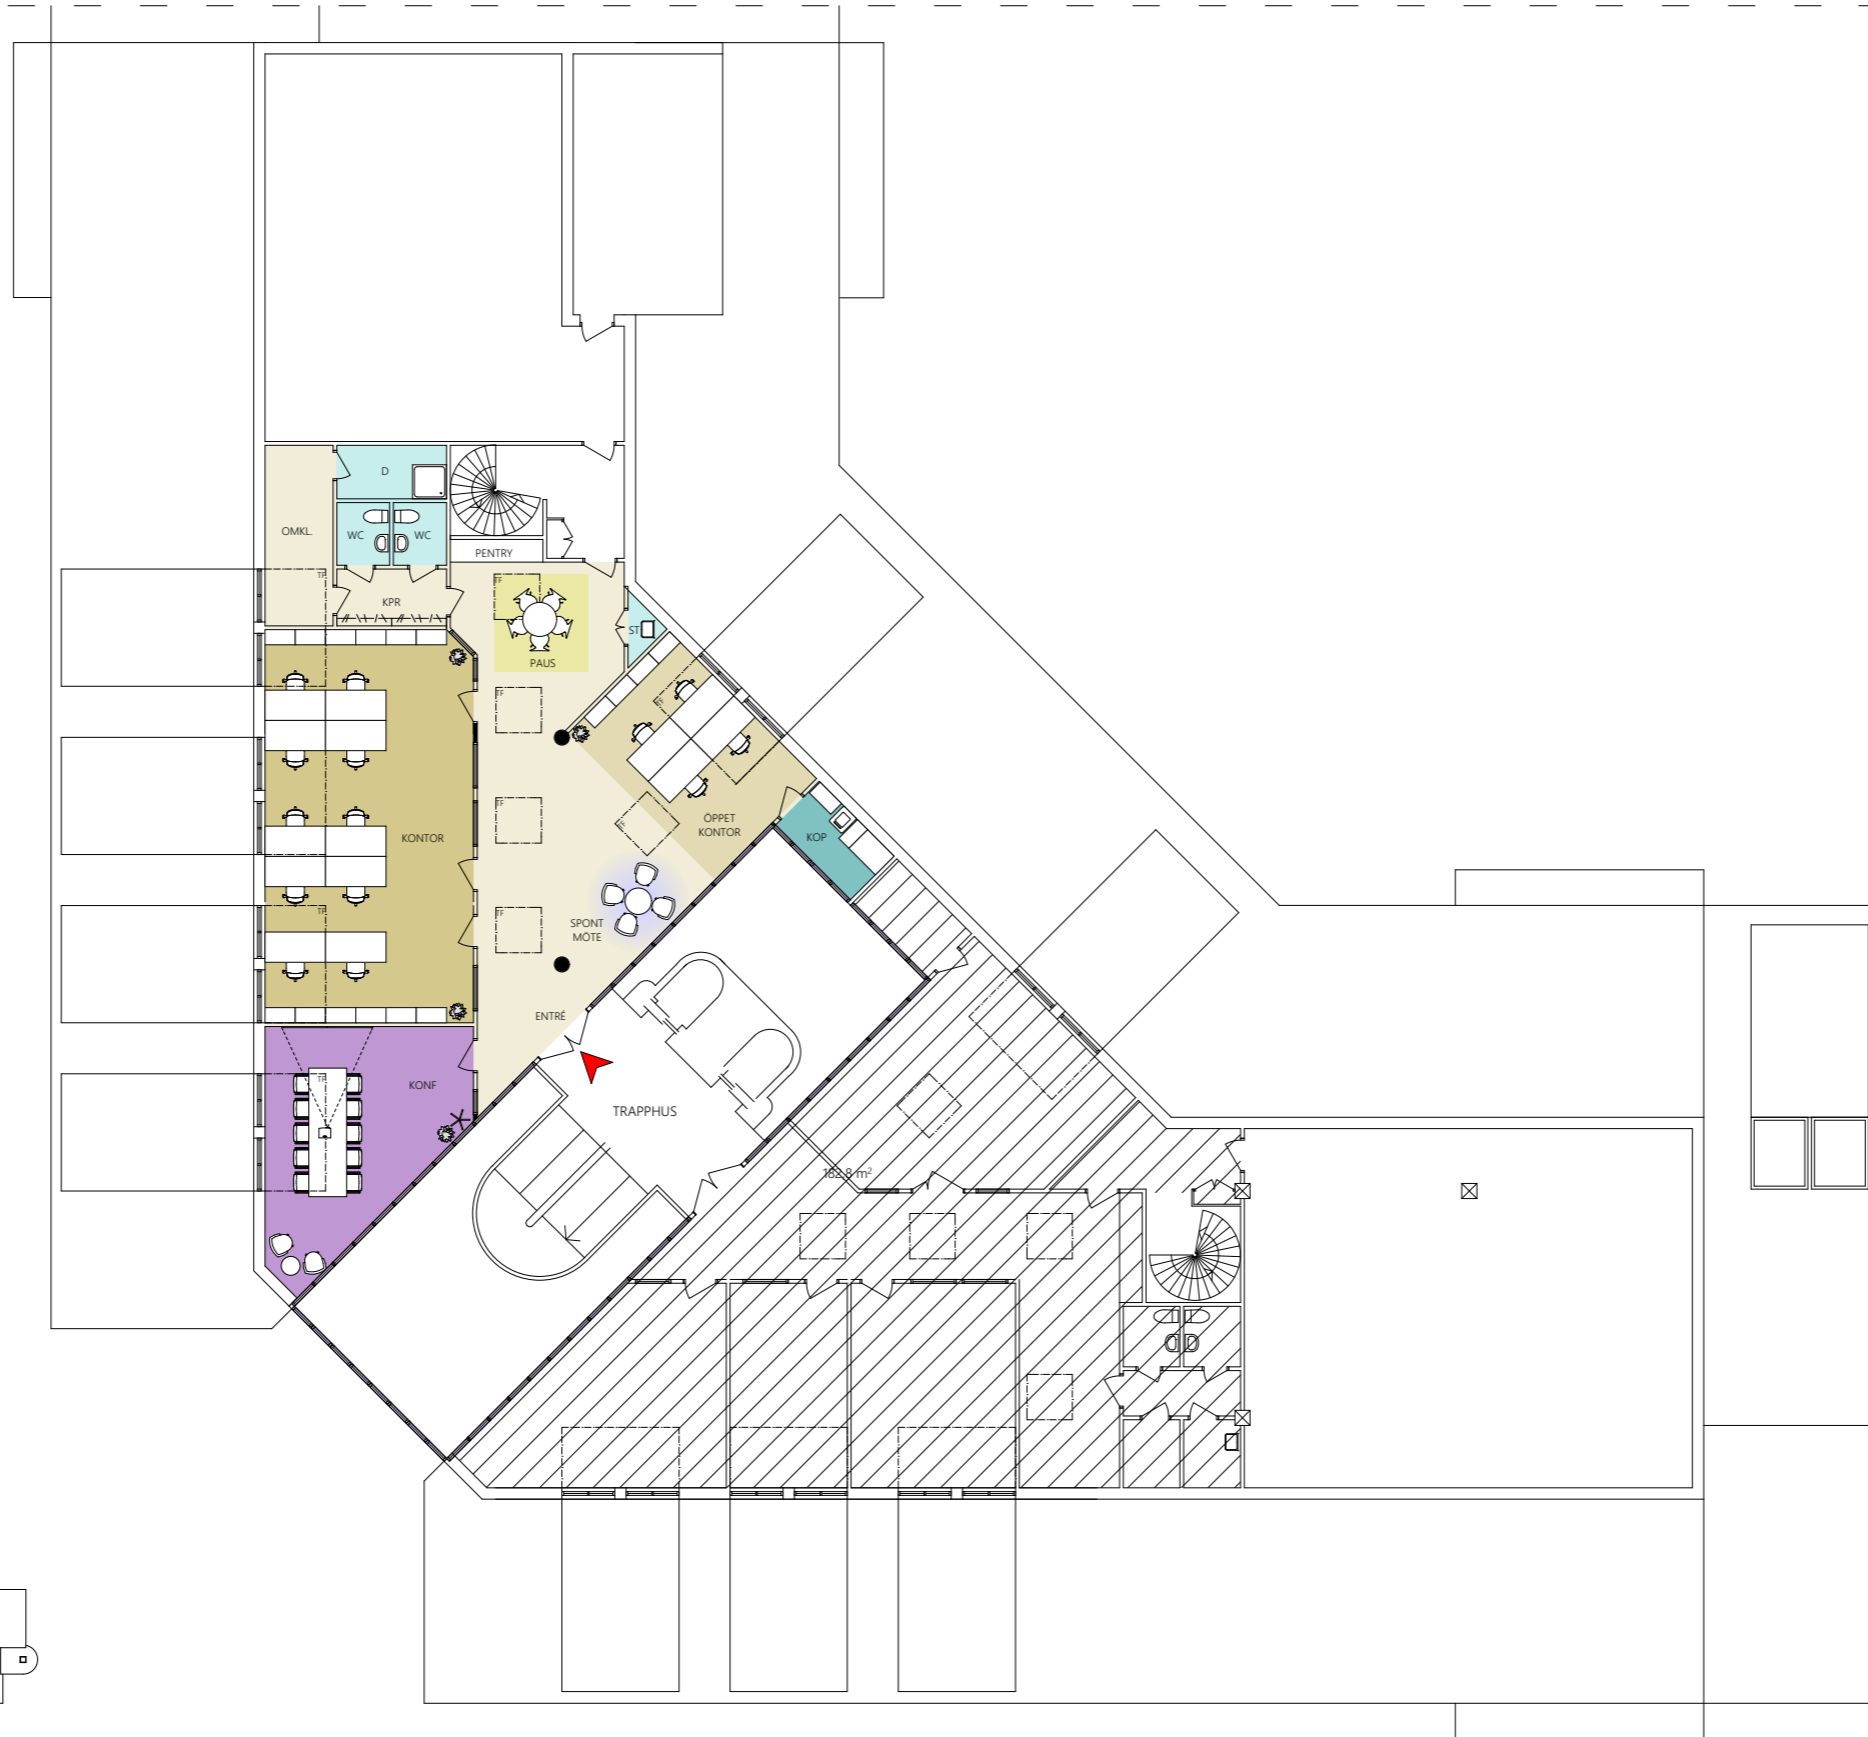

ORIENTERINGSGIFUR

RUMSFUNKTION	ANTAL
ALLMÄN YTA	
ARBETSPLATSER, KONTOR	10 st
ARBETSPLATSER, LANDSKAP	4 st
SPONTANMÖTE	1 st
STÖRRE MÖTESRUM MÖTE 8-10 pers	1 st
SKRIV / KOP	1 st
WC, DUSCH OCH STÄD	
WC	2 st
DUSCH	1 st
STÄD	1 st
PENTRY / PAUS	1 st

KV. OXFORDHUSET - FÖRSLAG HYRESGÄST
 (DEL AV) PLAN 6 - 4 TR - YTA ~ 194m²
 ILLUSTRATIONSRTNING SKALA A3 1:200 - 2017-11-22