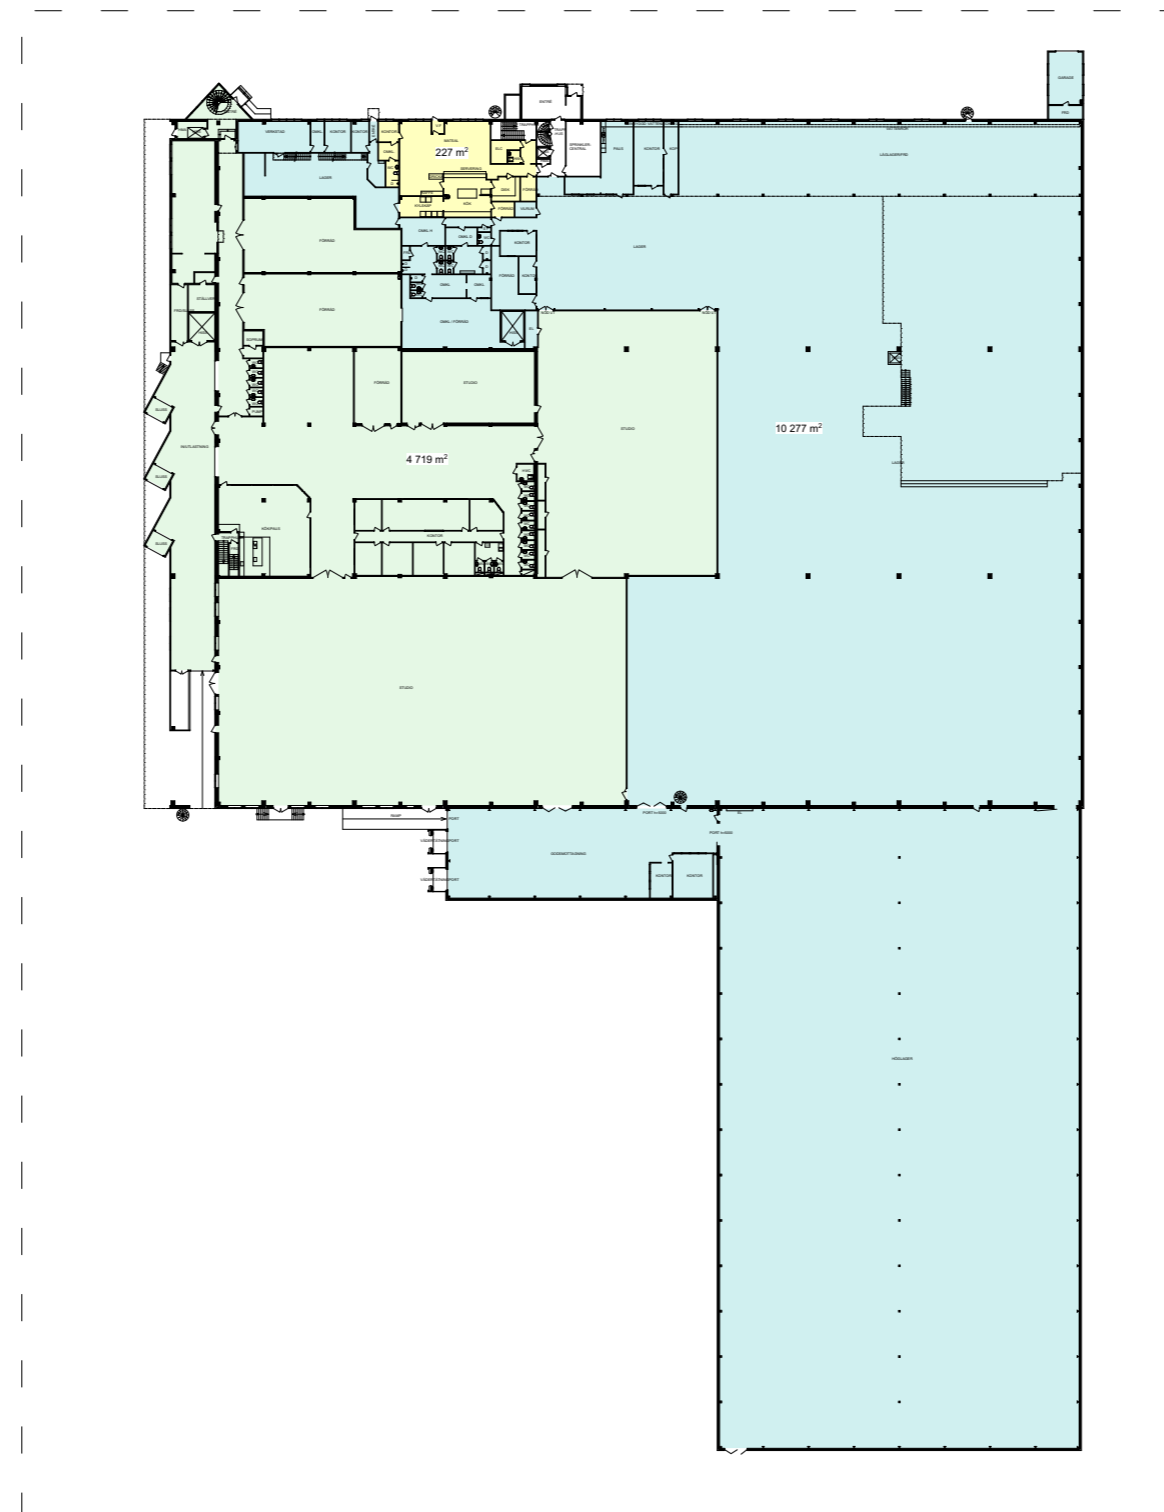

- STOCKHOLMSTUDIO
TOT. YTA~ 5 136 m²
- ENDEMOL
TOT. YTA~ 2 574 m²
- RESTAURANG
TOT. YTA~ 277 m²
- VAKANT
TOT. YTA~ 12 134 m²

KV. SKEBO - PLAN 0 BV
 BEFINTLIG HYRESGÄSTPLACERING - ÖVERSIKT
 ILLUSTRATIONSRITNING SKALA A3 1:1000 - 2015-04-27